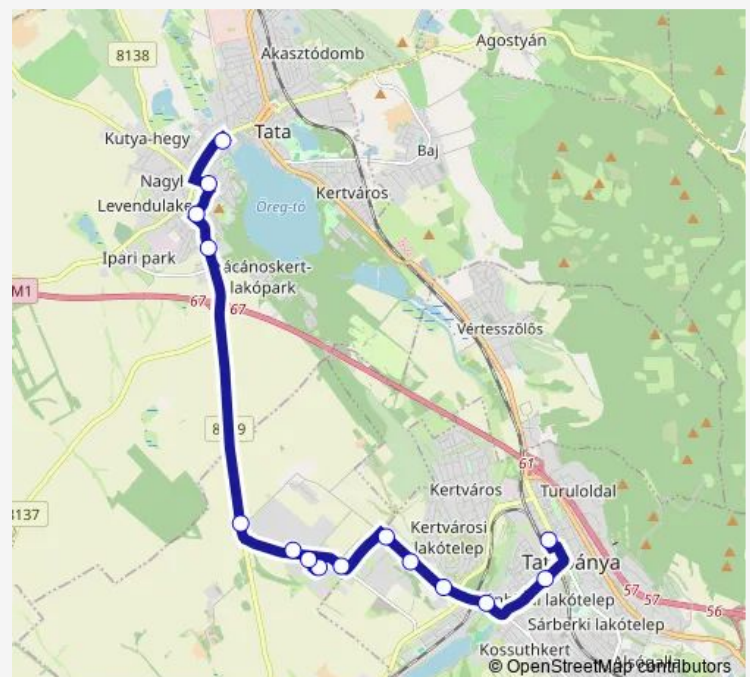

Szentgyörgypuszta, elágazás

Tata, Környei úti temető

Tata, Környei út

Tata, Kossuth tér

Tata, autóbusz-állomás

Route schedule

Tatabánya, autóbusz-állomás — Tata, autóbusz-állomás

Monday 06:00-22:05

Tuesday 06:00-22:05

Wednesday 06:00-22:05

Thursday 06:00-22:05

Friday 06:00-22:05

Saturday 06:00-22:05

Sunday 06:00-22:05

Route info

Direction: Tatabánya, autóbusz-állomás

Stops: 15

Trip Duration: 0 hour 33 min

8402 — Tatabánya - Tatabánya, Ipari Park - Tata

Direction

Tata, autóbusz-állomás — Tatabánya, autóbusz-állomás

15 stops

[Open route schedule](#)

Tata, autóbusz-állomás

Monday 05:15-21:15

Tuesday 05:15-21:15

Wednesday 05:15-21:15

Thursday 05:15-21:15

Friday 05:15-21:15

Saturday 05:15-21:15

Sunday 05:15-21:15

Route info