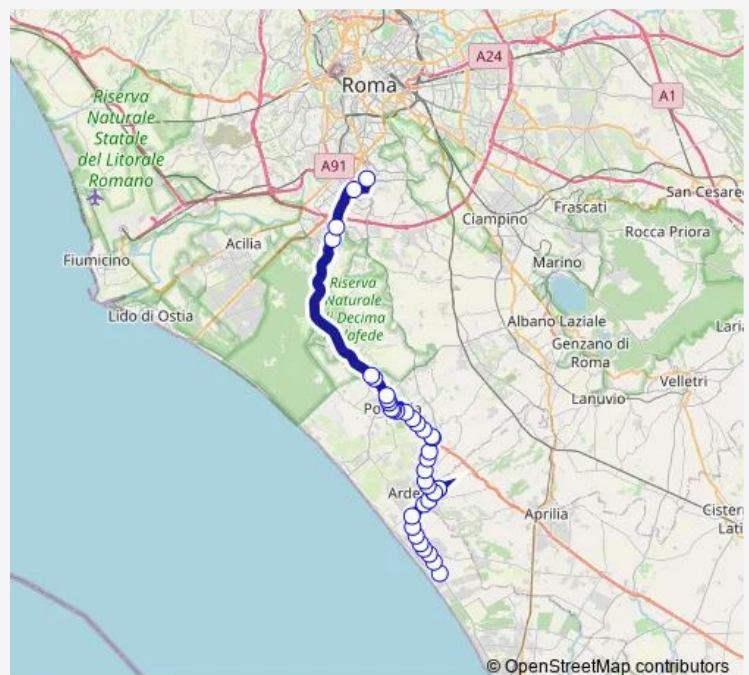

Ardea | Piazza del Popolo # f12635

Ardea | Via Santa Marina (Cimitero) # f12636

Ardea | Via Santa Marina Via Niso # f12637

Ardea | Via Laurentina Via Stampelli # f12674

Ardea | Via Laurentina Via Nuova Florida # f12675

Ardea | Via Laurentina Via Castagnetta # f12676

Ardea | Via Laurentina Via Industrie # f12677

Ardea | Via Laurentina Via Acquedotto # f12678

Route schedule

TOR S.Lorenzo | Via Pinete L.mare # f12431 — Roma | Laurentina (Metro B) # f2693

Monday	06:15-11:20
Tuesday	06:15-11:20
Wednesday	06:15-11:20
Thursday	06:15-11:20
Friday	06:15-11:20
Saturday	06:15-15:00
Sunday	—

Route info

Direction: TOR S.Lorenzo | Via Pinete L.mare # f12431

Stops: 38

Trip Duration: 1 hour 23 min

Ardea | Via Laurentina Via Pontina Vecchia # f12679

Ardea | Via Pontina Vecchia Via Laurentina # f2671

Pomezia | Via Pontina Vecchia, 55 # f2672

Pomezia | Via Pontina Vecchia Via Santa Procula # f2673