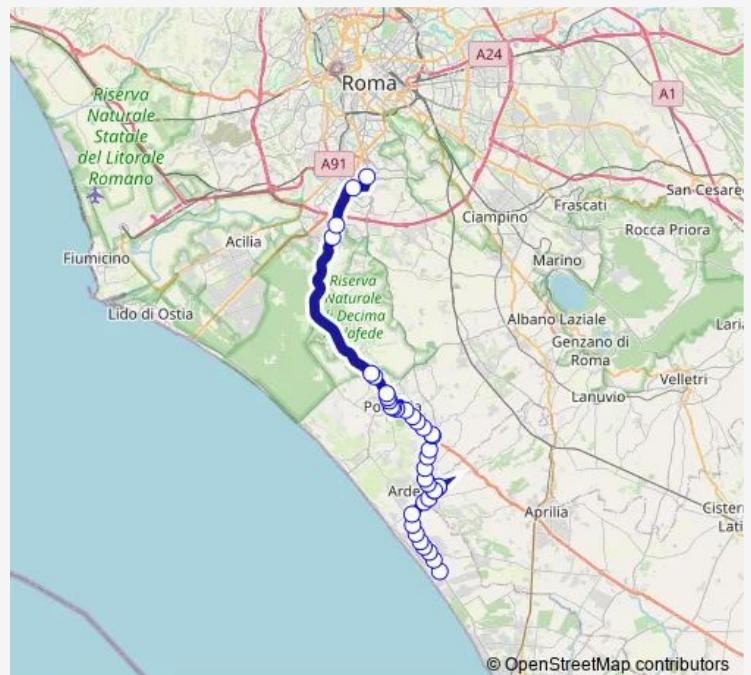

Direction

TOR S.Lorenzo | Via Pinete L.mare # f12431 — Roma | Laurentina (Metro B) # f2693

38 stops

[Open route schedule](#)

- TOR S.Lorenzo | Via Pinete L.mare # f12431
- TOR S.Lorenzo | Via Pinete Via Casali S. Lorenzo # f8761
- TOR S.Lorenzo | Via Pinete Via Campo di Carne # f12666
- Ardea | Tor San Lorenzo # f12667
- TOR S.Lorenzo | Viale S. Lorenzo Via Koala # f12668
- Ardea | Via Severiana Via Rosmarini # f12669
- Ardea | Via Severiana Via Limose # f12670
- Ardea | Via Severiana Via Pratica di Mare # f12671
- Aprilia | Via Ardeatina (Fossignano) # f12672
- Ardea | Via Ardeatina Via Fossignano # f12673
- Ardea | Via Santa Marina Via Niso # f12633
- Ardea | Via Santa Marina (Cimitero) # f12634
- Ardea | Piazza del Popolo # f12635
- Ardea | Via Santa Marina (Cimitero) # f12634
- Ardea | Via Santa Marina Via Niso # f12637
- Ardea | Via Laurentina Via Stampelli # f12674
- Ardea | Via Laurentina Via Nuova Florida # f12675
- Ardea | Via Laurentina Via Castagnetta # f12676
- Ardea | Via Laurentina Via Industrie # f12677
- Ardea | Via Laurentina Via Acquedotto # f12678
- Ardea | Via Laurentina Via Pontina Vecchia # f12679

Route schedule

TOR S.Lorenzo | Via Pinete L.mare # f12431 — Roma | Laurentina (Metro B) # f2693

Monday	06:15-11:20
Tuesday	06:15-11:20
Wednesday	06:15-11:20
Thursday	06:15-11:20
Friday	06:15-11:20
Saturday	06:15-15:00
Sunday	—

Route info

Direction: TOR S.Lorenzo | Via Pinete L.mare # f12431

Stops: 38

Trip Duration: 1 hour 18 min

Tor S.Lorenzo - Roma Laurentina # Cn829d

Ardea | Via Pontina Vecchia Via Laurentina # f2671

Pomezia | Via Pontina Vecchia, 55 # f2672