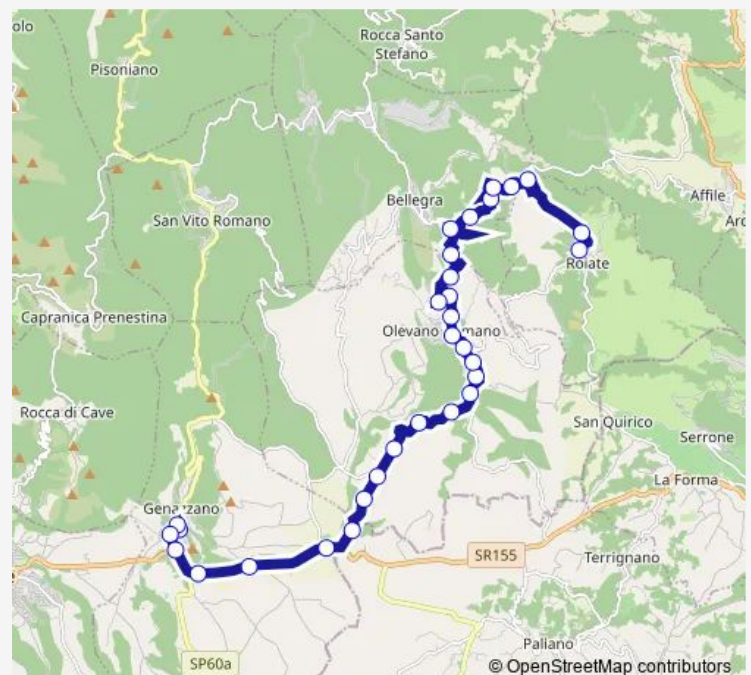

Olevano | Via Maremmana Via Corso # f14300

Olevano | Viale V. Veneto Via Roccardi # f14301

Olevano | Viale V. Veneto Via Martiri # f14302

Olevano | Viale V. Veneto Via S. Martino # f14303

Olevano | Piazza Moro (Ist. Cartesio) # f14304

Olevano | Via San Francesco D'Assisi # f14305

Olevano | Parco dell'Acqua Santa # f14306

Route schedule

Genazzano DEP # Gzdep — Roiate | Piazza Libertà # f14317

Monday	—
Tuesday	—
Wednesday	—
Thursday	—
Friday	—
Saturday	05:20
Sunday	08:25

Route info

Direction: Genazzano DEP # Gzdep

Stops: 31

Trip Duration: 0 hour 35 min

Genazzano - Roiate # Gz85a

Olevano | Via Koch Via Monte Belloni # f14307

Olevano | Via Koch (Capolinea) # f14308

Bellegra | Via Koch (Camorrano) # f14309