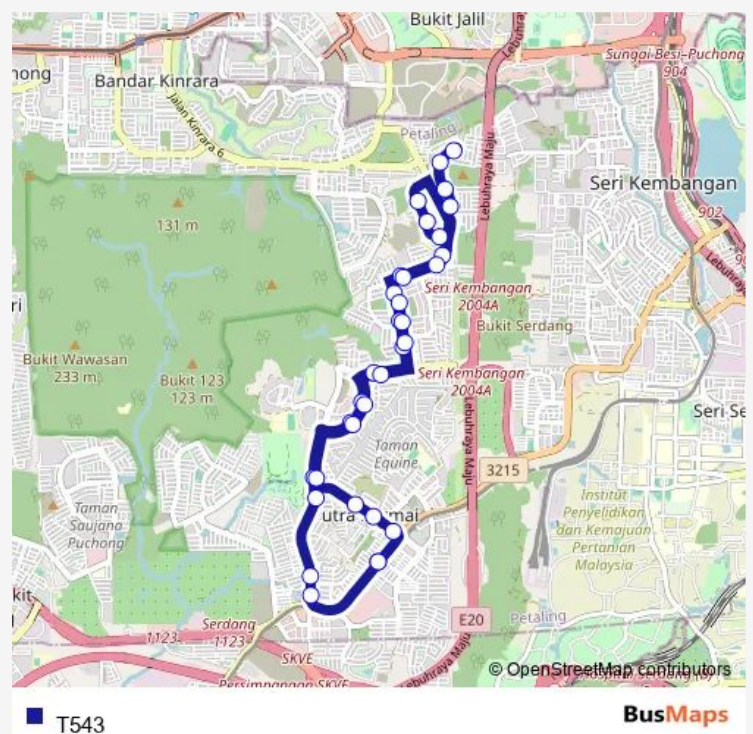

### Route schedule

MRT Taman Equine Pintu B — MRT Taman Equine Pintu B

Monday 06:00-23:30

Tuesday 06:00-23:30

Wednesday 06:00-23:30

Thursday 06:00-23:30

Friday 06:00-23:30

Saturday 06:00-23:30

Sunday 06:00-23:30

### Route info

Direction: MRT Taman Equine Pintu B

Stops: 33

Trip Duration: 0 hour 35 min

Komersial PUJ 3 (Utara)

Komersial PUJ 3 (Barat)

(M1) Taman Puncak Jalil

Perumahan PUJ 2