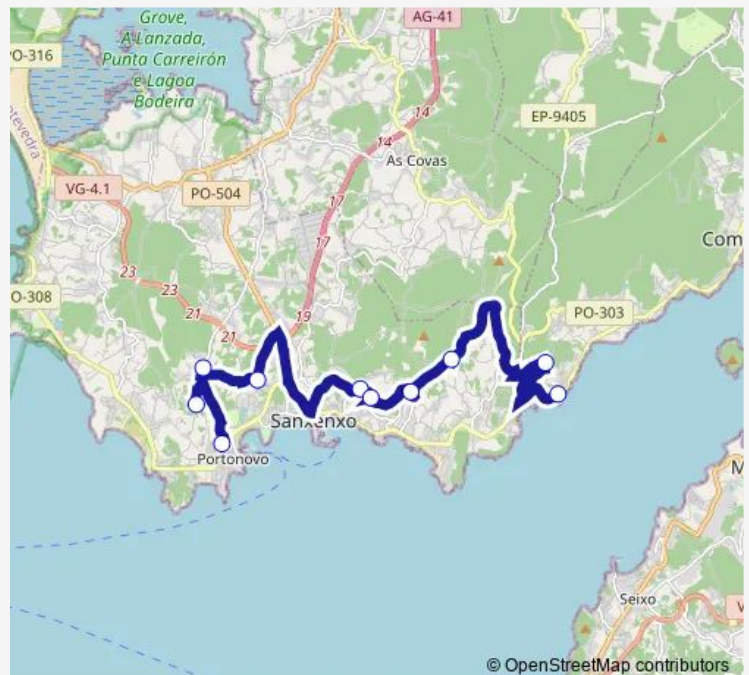

Route schedule

Mercado (1º e 3º) — Raxo (centro)

Monday 08:30-13:15

Tuesday 08:30-13:15

Wednesday 08:30-13:15

Thursday 08:30

Friday 08:30

Saturday —

Sunday —

Route info

Direction: Mercado (1º e 3º)

Stops: 10

Trip Duration: 0 hour 20 min

■ Xg626014 — Raxo- Mercado (1º e 3º)

Direction

Raxo (centro) — Mercado (1º e 3º)

10 stops

[Open route schedule](#)

Raxo (centro)

Ceip de Espedregada

Freixeiro

Chan de Vila

Reis

Miraflores