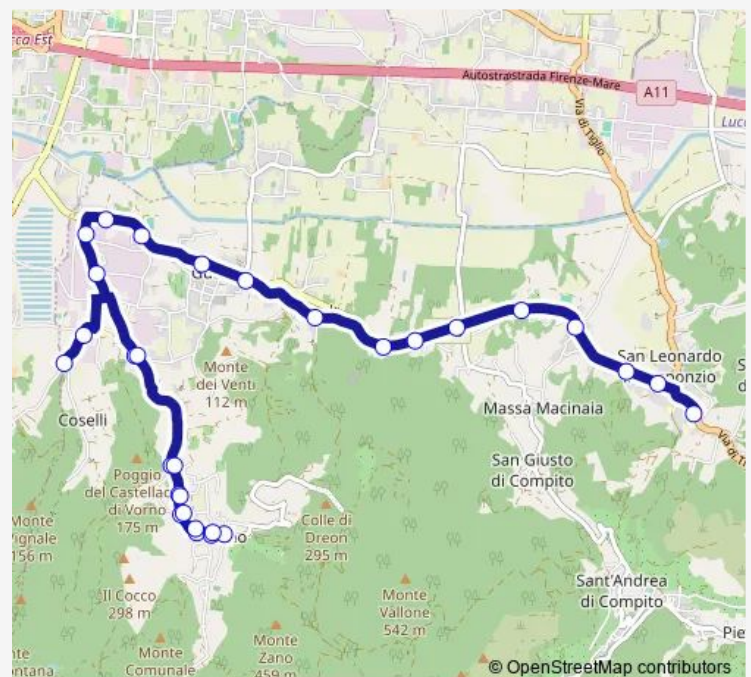

### Direction

Coselli — San Leonardo T. Scuole

30 stops

[Open route schedule](#)

- Coselli
- Via Coselli Civ.19
- Badia Cantignano 2
- Via Vorno Civ.94
- Via Vorno Loc.Fanucchi
- Vorno Campo Sportivo 2
- Via Vorno Civ.132
- Via Vorno Bar
- Vorno Chiesa
- Via Vorno Bar
- Via Vorno Civ.132
- Vorno Campo Sportivo 1
- Via Vorno Loc.Fanucchi
- Via Vorno Civ.94
- Badia Cantignano 1
- Le Piastre 1
- Via Vorno Cassa Risparmio
- Via Sottomonte Stalle
- Guamo 1
- Via Sottomonte Coop
- Via Sottomonte Ang.Pontestrada

### Route schedule

Coselli — San Leonardo T. Scuole

Monday	07:40
Tuesday	07:40
Wednesday	07:40
Thursday	07:40
Friday	07:40
Saturday	—
Sunday	—

### Route info

Direction: Coselli

Stops: 30

Trip Duration: 0 hour 30 min

Via S.Quirico

Via Sottomonte Chiesina

Via Sottomonte Deposito Gas

Via Sottomonte Ang.Sodini

Via Sottomonte Petroni Piante

Via Sottomonte Ang.Chiesa

Via Sottomonte Civ.372

Via Sottomonte Circoscr.

San Leonardo T. Scuole

E80 Bus time schedules and route maps are available in an offline PDF at [busmaps.com](https://busmaps.com). Use the [busmaps.com](https://busmaps.com) website to see live bus times, train schedule or subway schedule, and step-by-step directions for all public transit in Lucca