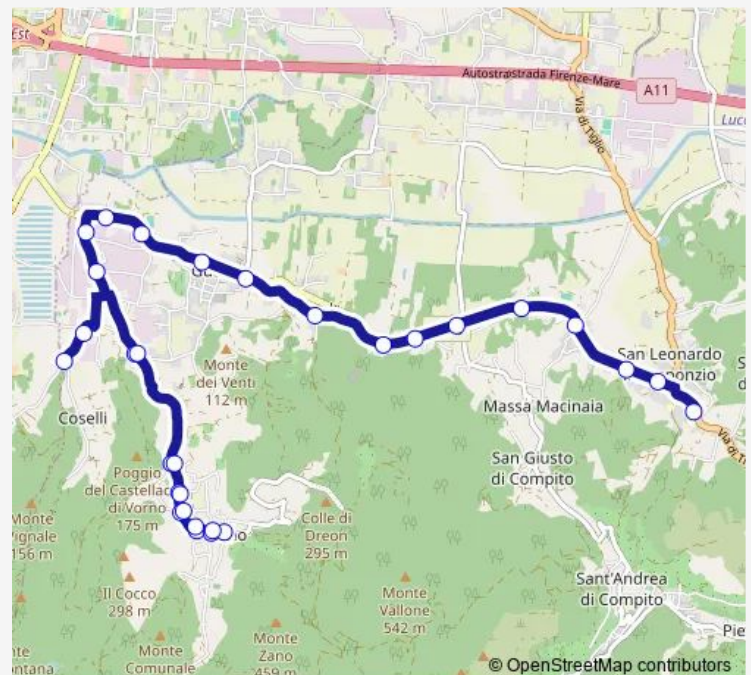

Direction

Coselli — San Leonardo T. Scuole

30 stops

[Open route schedule](#)

- Coselli
- Via Coselli Civ.19
- Badia Cantignano 2
- Via Vorno Civ.94
- Via Vorno Loc.Fanucchi
- Vorno Campo Sportivo 2
- Via Vorno Civ.132
- Via Vorno Bar
- Vorno Chiesa
- Via Vorno Bar
- Via Vorno Civ.132
- Vorno Campo Sportivo 1
- Via Vorno Loc.Fanucchi
- Via Vorno Civ.94
- Badia Cantignano 1
- Le Piastre 1
- Via Vorno Cassa Risparmio
- Via Sottomonte Stalle
- Guamo 1
- Via Sottomonte Coop
- Via Sottomonte Ang.Pontestrada

Route schedule

Coselli — San Leonardo T. Scuole

Monday	07:40
Tuesday	07:40
Wednesday	07:40
Thursday	07:40
Friday	07:40
Saturday	—
Sunday	—

Route info

Direction: Coselli

Stops: 30

Trip Duration: 0 hour 30 min

Via S.Quirico

Via Sottomonte Chiesina

Via Sottomonte Deposito Gas

Via Sottomonte Ang.Sodini

Via Sottomonte Petroni Piante

Via Sottomonte Ang.Chiesa

Via Sottomonte Civ.372

Via Sottomonte Circoscr.

San Leonardo T. Scuole

E80 Bus time schedules and route maps are available in an offline PDF at busmaps.com. Use the busmaps.com website to see live bus times, train schedule or subway schedule, and step-by-step directions for all public transit in Lucca