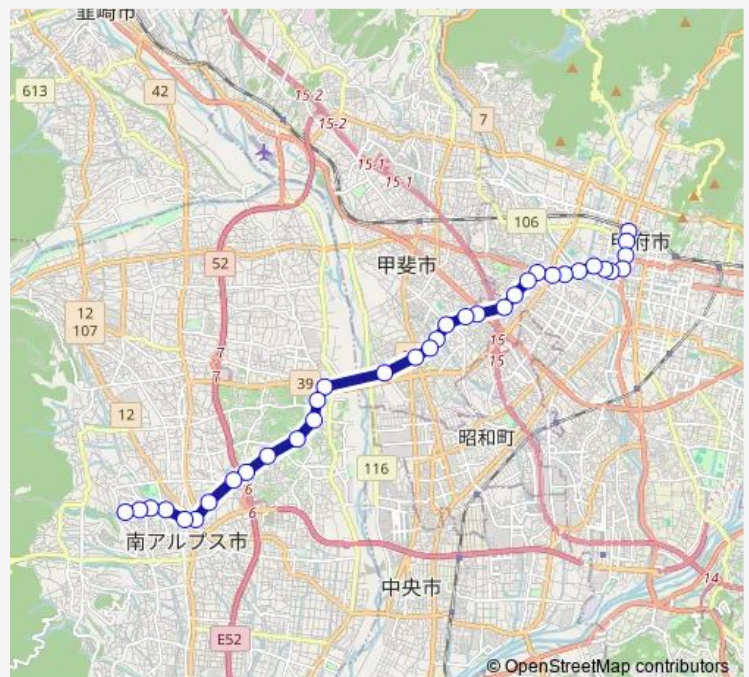

### Route schedule

甲府駅バスターミナル — 小笠原車庫

Monday 07:08-19:30

Tuesday 07:08-19:30

Wednesday 07:08-19:30

Thursday 07:08-19:30

Friday 07:08-19:30

Saturday 08:20-19:30

### Route info

Direction: 甲府駅バスターミナル

Stops: 35

Trip Duration: 0 hour 36 min

農林高校

上今諏訪

今諏訪

下今諏訪