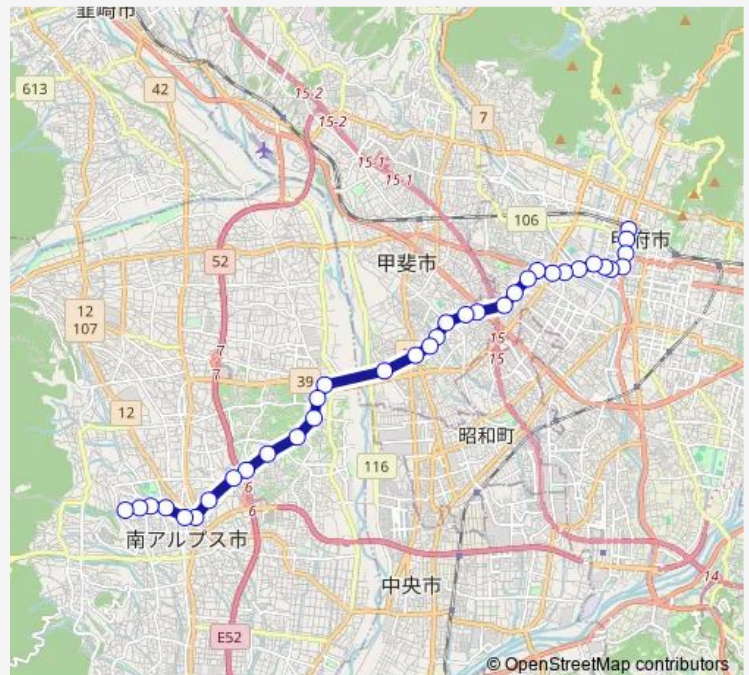

下八幡

玉幡四ツ角

Route schedule

甲府駅バスターミナル — 小笠原車庫

Monday 07:08-19:30

Tuesday 07:08-19:30

Wednesday 07:08-19:30

Thursday 07:08-19:30

Friday 07:08-19:30

Saturday 08:20-19:30

Sunday 08:20-19:30

Route info

Direction: 甲府駅バスターミナル

Stops: 35

Trip Duration: 0 hour 39 min

■ 46:甲府駅バスターミナル発 小笠原車庫方面行き — 甲府駅バスターミナル発 小笠原車庫方面行き(46:甲府駅... BusMaps