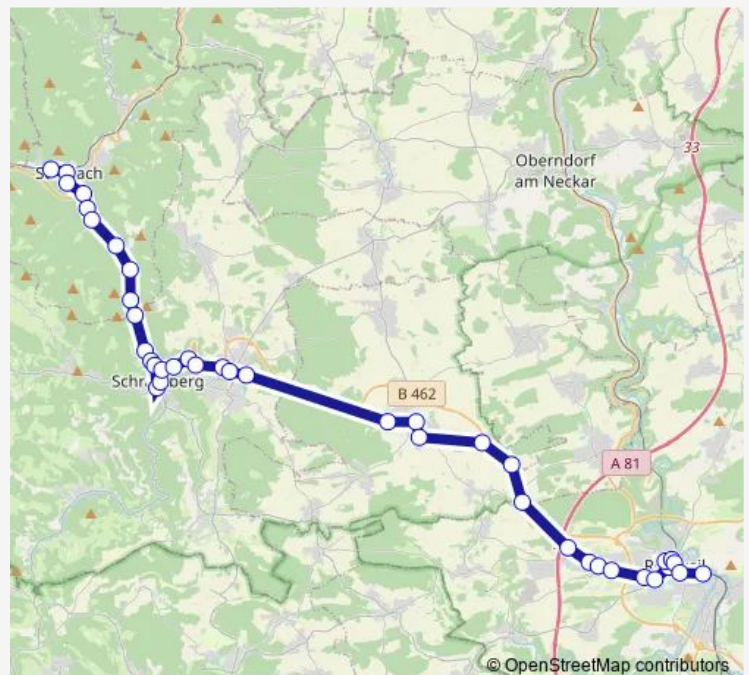

Schiltach Sommerwies

Schiltach Blattenhäuserwiese

Schiltach Schloßmühle

Schiltach Brücke

Schiltach Bahnhof

Route schedule

Schramberg Busbahnhof — Schiltach Bahnhof

Monday	23:38
Tuesday	23:38
Wednesday	23:38
Thursday	23:38
Friday	23:38-00:55 ⁺¹
Saturday	23:38-00:55 ⁺¹
Sunday	23:38

Route info

Direction: Schramberg Busbahnhof

Stops: 15

Trip Duration: 0 hour 16 min

■ 9478

BusMaps

Direction

Schiltach Bahnhof — Rottweil Bahnhof

40 stops

[Open route schedule](#)

Schiltach Bahnhof

Schiltach Stadtmitte

Schiltach Schloßmühle

Schiltach Blattenhäuserwiese

Schiltach Sommerwies

Schiltach Vor Hunsel