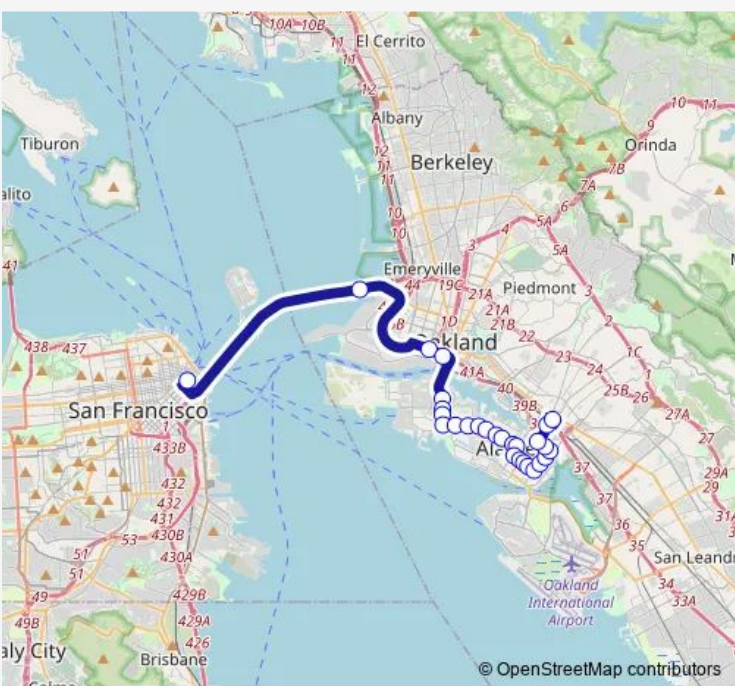

**Bus O Santa Clara - Encinal Transbay**

[Go to website](#)

**Direction**  
 Fruitvale Bart — Salesforce Transit Center Bay 28  
 26 stops  
[Open route schedule](#)

- Fruitvale Bart
- Fruitvale Av & E 9th St
- Fernside Blvd & Versailles Av
- Fernside Blvd & Harvard Dr
- Fernside Blvd & High St
- High St & Fairview Av
- High St & Santa Clara Av
- High St & Encinal Av
- Encinal Av & Mound St
- Encinal Av & Versailles Av
- Encinal Av & Broadway
- Santa Clara Av & Broadway
- Santa Clara Av & Park St
- Santa Clara Av & Oak St
- Santa Clara Av & Willow St
- Santa Clara Av & Chestnut St
- Santa Clara Av & Grand St
- Santa Clara Av & Stanton St
- Santa Clara Av & Bay St
- Santa Clara Av & 9th St
- Webster St & Santa Clara Av

Route schedule  
 Fruitvale Bart — Salesforce Transit Center Bay 28

Monday	05:00-21:00
Tuesday	05:00-21:00
Wednesday	05:00-21:00
Thursday	05:00-21:00
Friday	05:00-21:00
Saturday	05:00-21:00
Sunday	05:00-21:00

Route info  
 Direction: Fruitvale Bart  
 Stops: 26  
 Trip Duration: 0 hour 50 min

Webster St & Buena Vista Av

Webster St & Atlantic Av

Webster St & Willie Stargell Av

7th St & Alice St

Salesforce Transit Center Bay 28

**Direction**

Salesforce Transit Center Bay 28 — Fruitvale Bart

28 stops

[Open route schedule](#)

Salesforce Transit Center Bay 28

I-80 Fwy &amp; Toll Plaza (East Bound)

5th St &amp; Market St

5th St &amp; Washington St