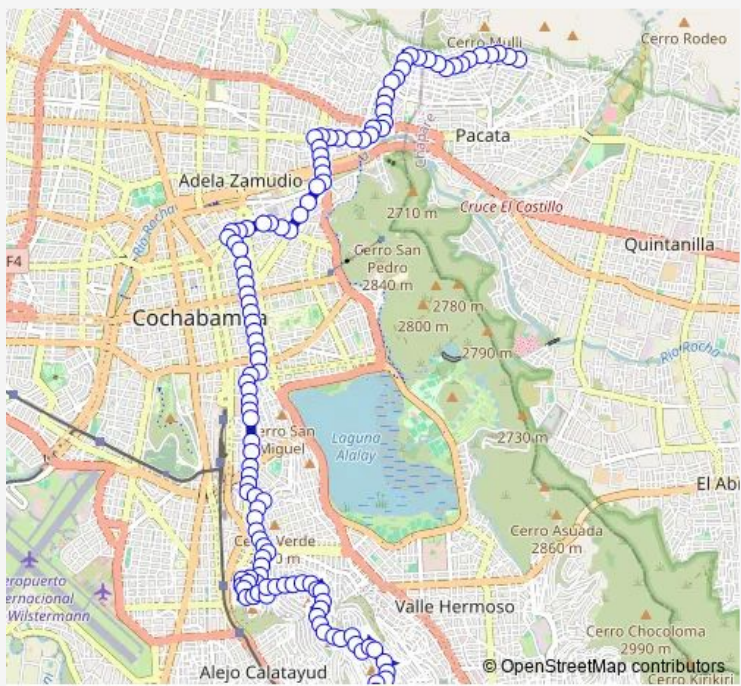

Bus O Microbus O: Avenida Circunvalación II Doctor Martín Cárdenas Hermosa → Sau Sau Loma

Go to website

Direction
 Avenida Circunvalación II Doctor Martín Cárdenas Hermosa — innominada
 120 stops
[Open route schedule](#)

- Avenida Circunvalación II Doctor Martín Cárdenas Hermosa
- Avenida Circunvalación II Doctor Martín Cárdenas Hermosa
- Avenida Circunvalación II Doctor Martín Cárdenas Hermosa
- Avenida Circunvalación II Doctor Martín Cárdenas Hermosa
- Avenida Circunvalación II Doctor Martín Cárdenas Hermosa
- Avenida Circunvalación II Doctor Martín Cárdenas Hermosa
- Avenida Circunvalación II Doctor Martín Cárdenas Hermosa
- Avenida Circunvalación II Doctor Martín Cárdenas Hermosa y Calle José Curtinas
- Avenida Circunvalación II Doctor Martín Cárdenas Hermosa
- Avenida Circunvalación II Doctor Martín Cárdenas Hermosa
- Avenida Circunvalación II Doctor Martín Cárdenas Hermosa
- Avenida Circunvalación II Doctor Martín Cárdenas Hermosa
- Avenida Circunvalación II Doctor Martín Cárdenas Hermosa
- Avenida Circunvalación II Doctor Martín Cárdenas Hermosa
- Avenida Roma

Route info
 Direction: Avenida Circunvalación II Doctor Martín Cárdenas Hermosa
 Stops: 120
 Trip Duration: 0 hour 17 min

■ O — Microbus O: Avenida Circunvalación II Doctor Martín Cárdenas Hermosa → Sau Sau Loma **BusMaps**

Avenida Roma

Avenida Roma y Avenida Papa Inocencio Iii

Avenida Roma

Avenida Roma

Avenida Roma

Avenida Roma

Avenida Roma

Avenida Circunvalación Beijing