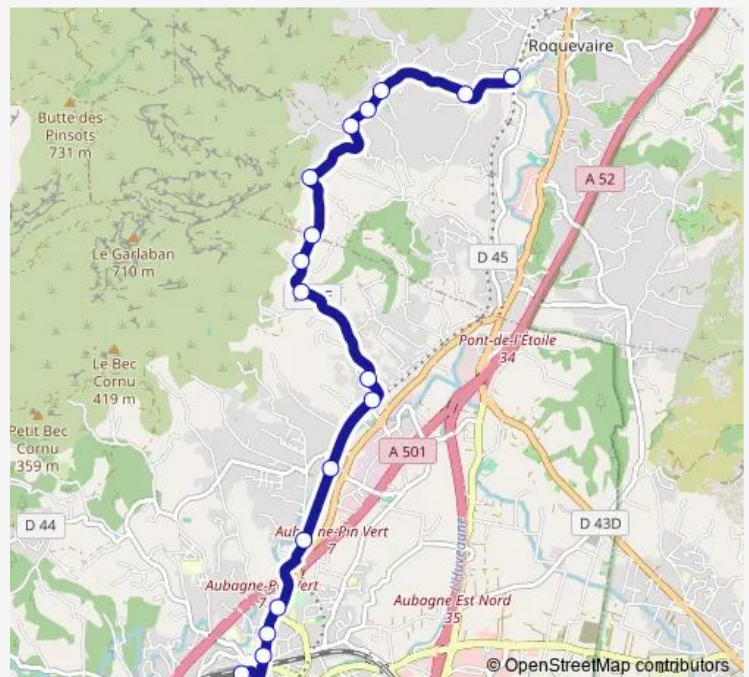

Les Esparêts

Les Manaux

L'Ouert

Montée de Lascours

Pont de Garnière

Route schedule

Gare — Pont de Garnière

Monday 16:18-18:05

Tuesday 16:18-18:05

Wednesday 12:20

Thursday 16:18-18:05

Friday 16:18-18:05

Saturday —

Sunday —

Route info

Direction: Gare

Stops: 17

Trip Duration: 0 hour 21 min

○ — Eglise Roquevaire - Gare Aubagne

Direction

Pont de Garnière — Gare

17 stops

[Open route schedule](#)

Pont de Garnière

Montée de Lascours

L'Ouert

Les Manaux

Les Esparêts

La Plaine

La Sounce

La Gorgue

Favary