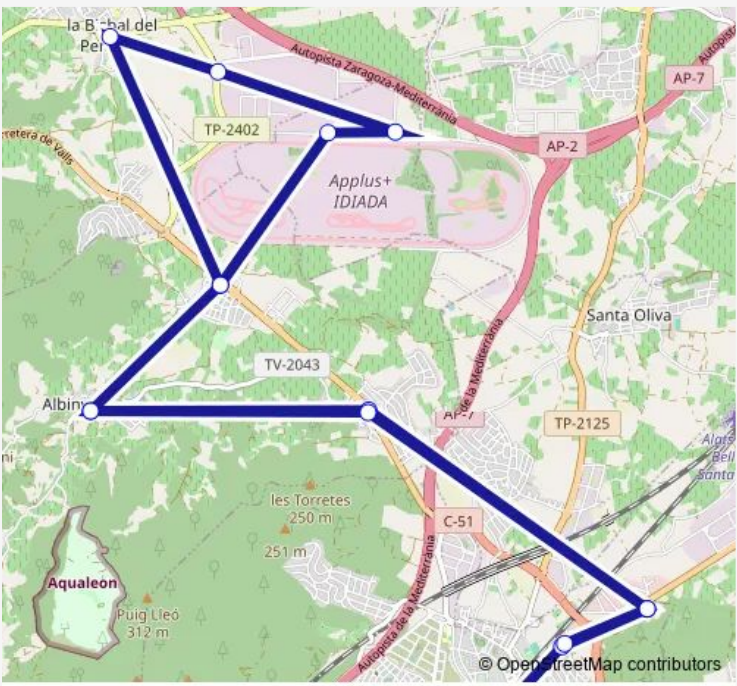

Bus L0792 Pla Manlleu-Vendrell-Bisbal Pdès connexió Juncosa

[Go to website](#)

Direction
C. Figuerola - Pl. de la Muntanyeta (marquesina) — El Vendrell (estació d'autobusos) sentit Tarragona

14 stops

[Open route schedule](#)

- C. Figuerola - Pl. de la Muntanyeta (marquesina)
- El Mas (C. del Sagrat -ctra. Bonastre - Albinyana)
- Av. del Sagrat Cor(Les Peces-Casal Gent Gran)
- C. de la Carretera - C. de les Quintanes
- Ctra. C-51 Km. 9,1 (La Papiola marq. dir.Vendrell)
- C. dels Garrofers, 11 (La Papiola)
- C. de la Margarida, 9 (Bonaterra)
- C. del Puig Major (Bonaterra - marq. urbana)
- C. del Puig Major, 29 (Bonaterra)
- C. del Everest, 31 (Bonaterra)
- C. del Montseny (Bonaterra - marq. Centre Civic)
- Hospital Comarcal del Vendrell
- Ctra. Barcelona, 27 (Les Mates)
- El Vendrell (estació d'autobusos) sentit Tarragona

Route schedule
C. Figuerola - Pl. de la Muntanyeta (marquesina) — El Vendrell (estació d'autobusos) sentit Tarragona

Monday	07:19-09:30
Tuesday	07:19-09:30
Wednesday	07:19-09:30
Thursday	07:19-09:30
Friday	07:19-09:30
Saturday	—
Sunday	—

Route info
Direction: C. Figuerola - Pl. de la Muntanyeta (marquesina)
Stops: 14
Trip Duration: 0 hour 40 min