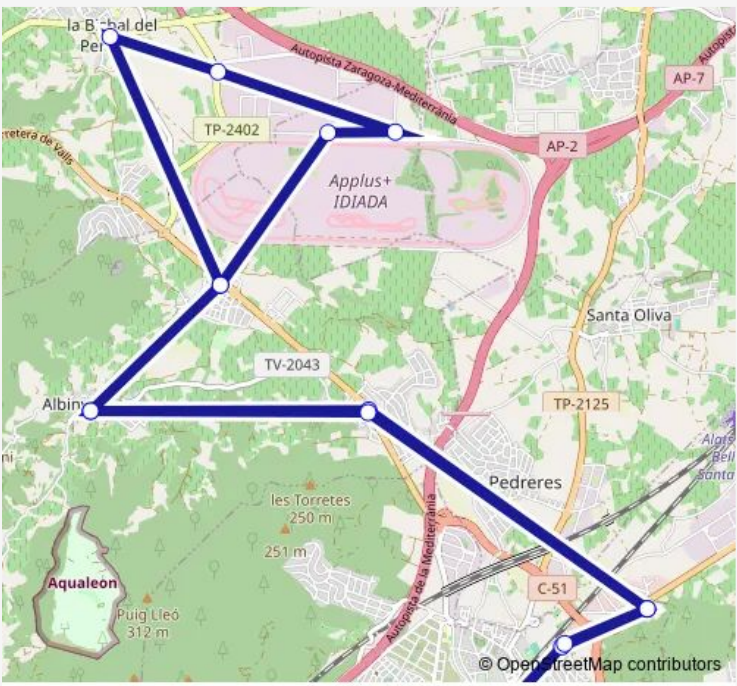

Bus L0792 Pla Manlleu-Vendrell-Bisbal Pdès connexió Juncosa

[Go to website](#)

Direction
 C. Figuerola - Pl. de la Muntanyeta (marquesina) — El Vendrell (estació d'autobusos) sentit Tarragona

14 stops

[Open route schedule](#)

- C. Figuerola - Pl. de la Muntanyeta (marquesina)
- El Mas (C. del Sagrat -ctra. Bonastre - Albinyana)
- Av. del Sagrat Cor(Les Peces-Casal Gent Gran)
- C. de la Carretera - C. de les Quintanes
- Ctra. C-51 Km. 9,1 (La Papiola marq. dir.Vendrell)
- C. dels Garrofers, 11 (La Papiola)
- C. de la Margarida, 9 (Bonaterra)
- C. del Puig Major (Bonaterra - marq. urbana)
- C. del Puig Major, 29 (Bonaterra)
- C. del Everest, 31 (Bonaterra)
- C. del Montseny (Bonaterra - marq. Centre Civic)
- Hospital Comarcal del Vendrell
- Ctra. Barcelona, 27 (Les Mates)
- El Vendrell (estació d'autobusos) sentit Tarragona

Route info
 Direction: C. Figuerola - Pl. de la Muntanyeta (marquesina)
 Stops: 14
 Trip Duration: 0 hour 40 min

Direction

El Vendrell (estació d'autobusos) sentit Barcelona — El Vendrell (estació d'autobusos) sentit Tarragona