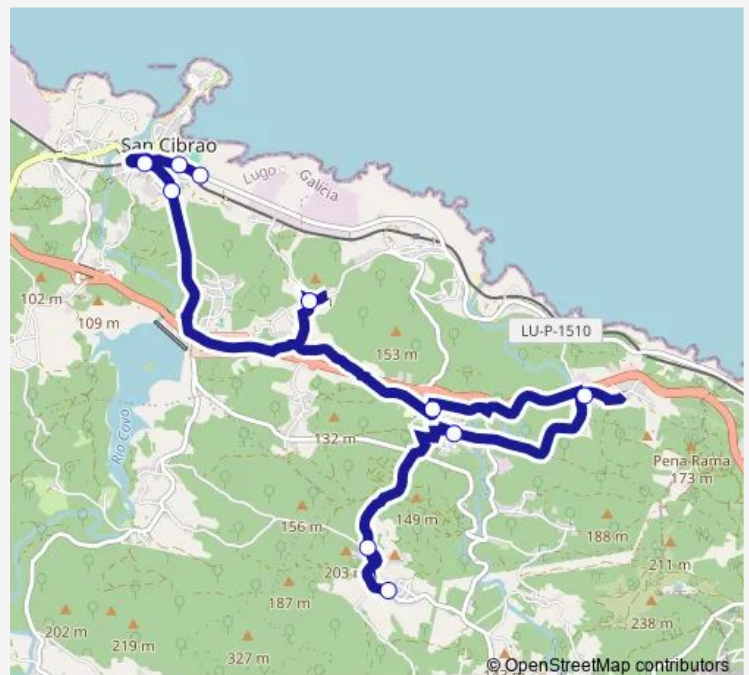

Route schedule

IES Marqués DE Sargadelos — Senra

Monday 14:30-18:20

Tuesday 14:30

Wednesday 14:30

Thursday 14:30

Friday 14:30

Saturday —

Sunday —

Route info

Direction: IES Marqués DE Sargadelos

Stops: 10

Trip Duration: 0 hour 20 min

Xg682005 — IES Marqués de Sargadelos-Senra

BusMaps

Direction

Senra — IES Marqués DE Sargadelos

10 stops

[Open route schedule](#)

Senra

Senra (Raxal)

Cervo (P.Souto)

Dayan

Cervo (Concello)- Dársena