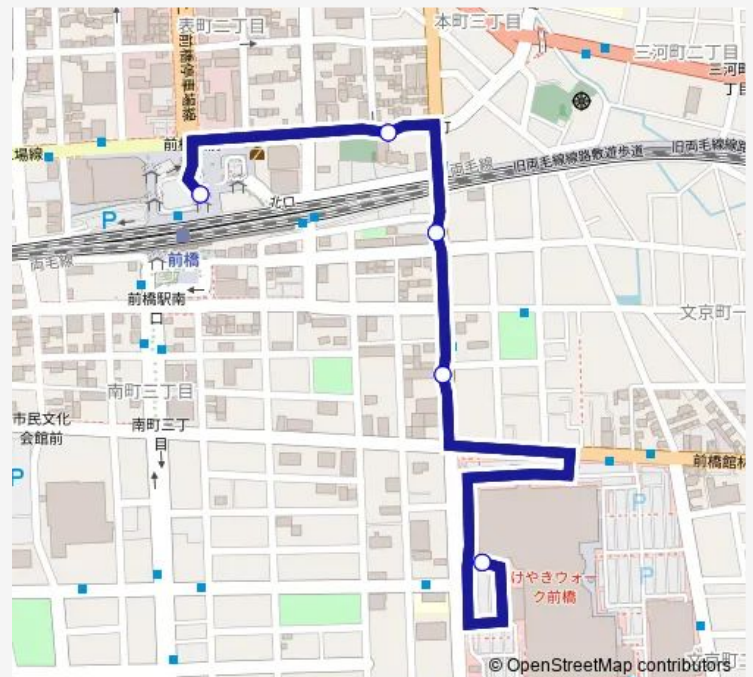

南口改良住宅前

静和幼稚園前

けやきウォーク前橋

Route schedule

前橋駅 — けやきウォーク前橋

Monday 14:42-19:45

Tuesday 14:42-19:45

Wednesday 14:42-19:45

Thursday 14:42-19:45

Friday 14:42-19:45

Saturday 14:42-17:52

Sunday 14:42-17:52

Route info

Direction: 前橋駅

Stops: 5

Trip Duration: 0 hour 8 min

55B 前橋公園線

BusMaps

Direction

けやきウォーク前橋 — 前橋駅

5 stops

[Open route schedule](#)

けやきウォーク前橋

静和幼稚園前