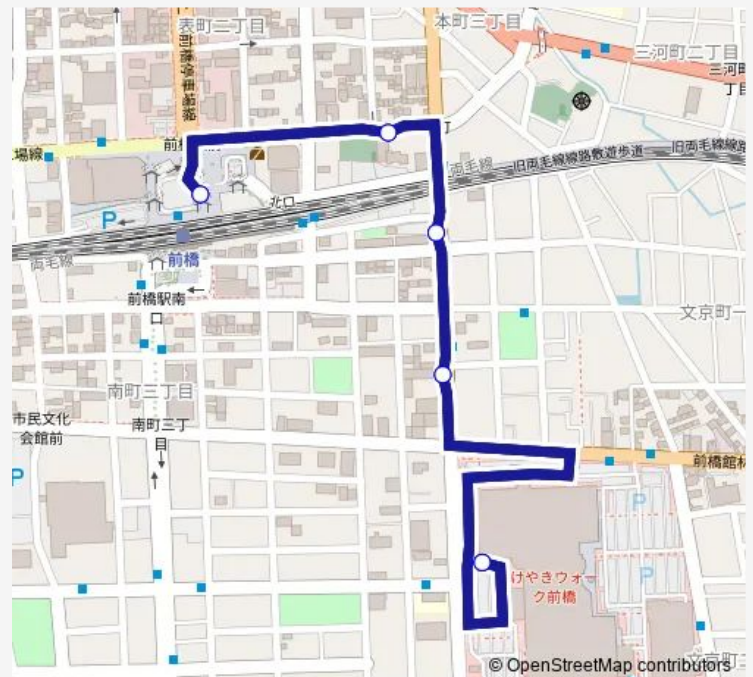

南口改良住宅前

静和幼稚園前

けやきウォーク前橋

Route schedule

前橋駅 — けやきウォーク前橋

Monday 14:42-19:45

Tuesday 14:42-19:45

Wednesday 14:42-19:45

Thursday 14:42-19:45

Friday 14:42-19:45

Saturday 14:42-17:52

Sunday 14:42-17:52

Route info

Direction: 前橋駅

Stops: 5

Trip Duration: 0 hour 8 min

55B 前橋公園線

BusMaps

Direction

けやきウォーク前橋 — 前橋駅

5 stops

[Open route schedule](#)

けやきウォーク前橋

静和幼稚園前