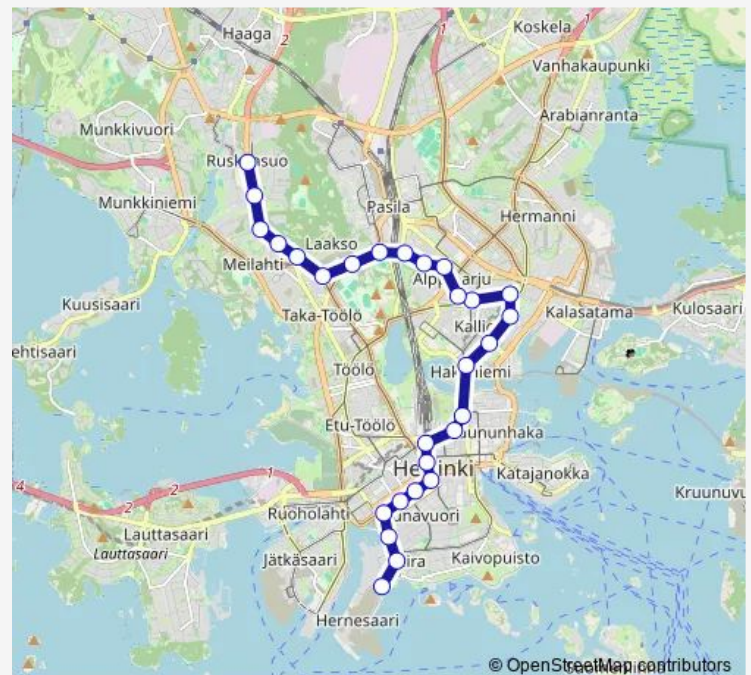

Tram 6H Eiranranta - Rautatieasema - Ruskeasuo

[Go to website](#)

Direction

Eiranranta — Ruskeasuo

28 stops

[Open route schedule](#)

Eiranranta

Munkkisaari

Linnanmäki (pohj.)

Karjalankatu

Eläintarha

Route schedule

Eiranranta — Ruskeasuo

Monday	18:28-00:35 ⁺¹
Tuesday	16:28-00:33 ⁺¹
Wednesday	19:13-00:36 ⁺¹
Thursday	18:28-00:35 ⁺¹
Friday	18:28-00:31 ⁺¹
Saturday	23:00-00:31 ⁺¹
Sunday	18:42-00:35 ⁺¹

Route info

Direction: Eiranranta

Stops: 28

Trip Duration: 0 hour 38 min

6H — Eiranranta - Rautatieasema - Ruskeasuo

Auroran sairaala

Reijolankatu

Töölöntulli