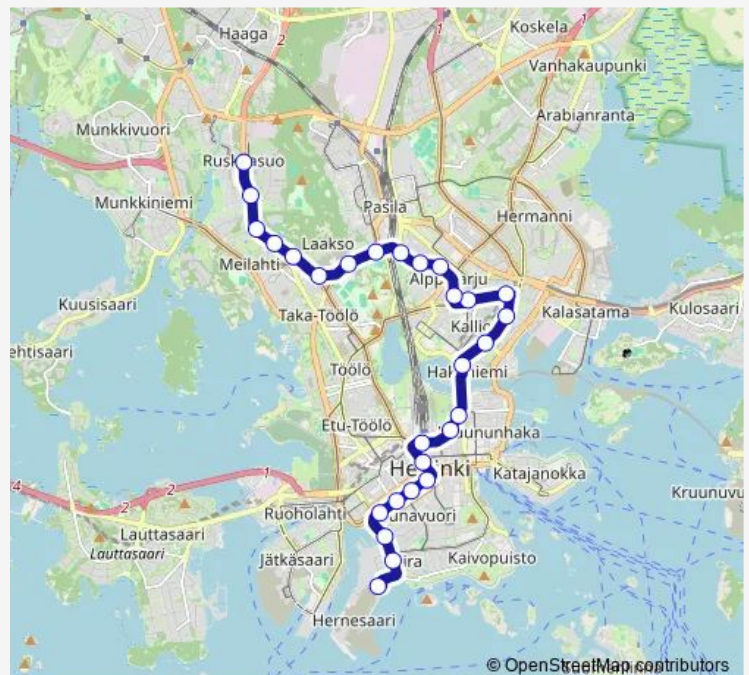

Eläintarha

Auroran sairaala

Reijolankatu

Route schedule

Eiranranta — Ruskeasuo

Monday 23:54-00:13⁺¹

Tuesday 23:54-00:13⁺¹

Wednesday 23:54-00:13⁺¹

Thursday 23:54-00:13⁺¹

Friday 23:54-00:13⁺¹

Saturday 19:12-00:28⁺¹

Sunday 21:21-00:41⁺¹

Route info

Direction: Eiranranta

Stops: 26

Trip Duration: 0 hour 32 min

■ 6H — Arabia - Sörnäinen (M) - Alppila - Ruskeasuo

Töölöntulli

Jalavatie

Kuusitie

Tilkka

Ruskeasuo

Direction

Eiranranta — Ruusulankatu

15 stops

[Open route schedule](#)

Eiranranta

Munkkisaari

Telakanpuistikko

Hietalahdentori

Aleksant. teatteri

Fredrikinkatu