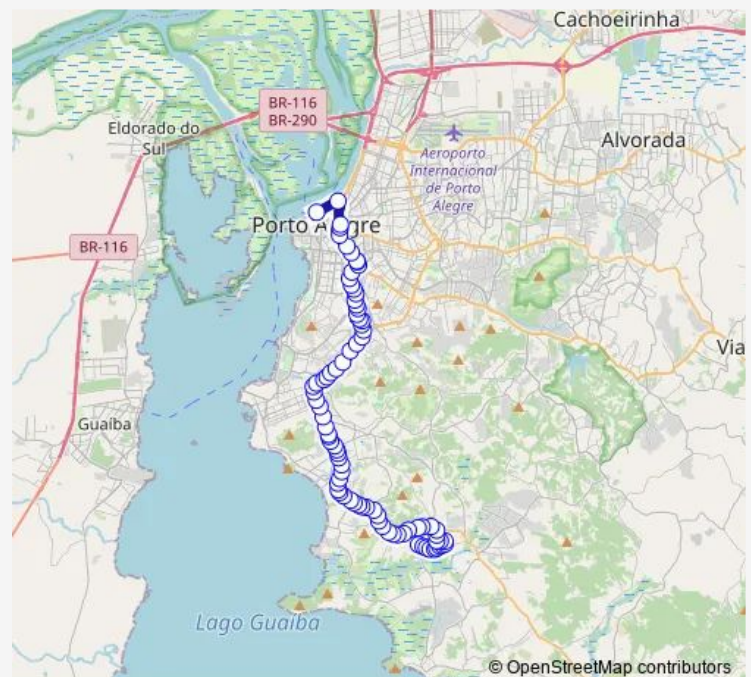

### Route schedule

Schneider DF 110 — Siqueira Campos 1185

Monday —

Tuesday —

Wednesday —

Thursday —

Friday —

Saturday 10:10

### Route info

Direction: Schneider DF 110

Stops: 85

Trip Duration: 1 hour 5 min

2722 — Moradas DA Hípica VIA Schneider

Juca Batista DF 4023 Churrascaria Pastoriza

Juca Batista 3550

Juca Batista 3250 Pararia Abc