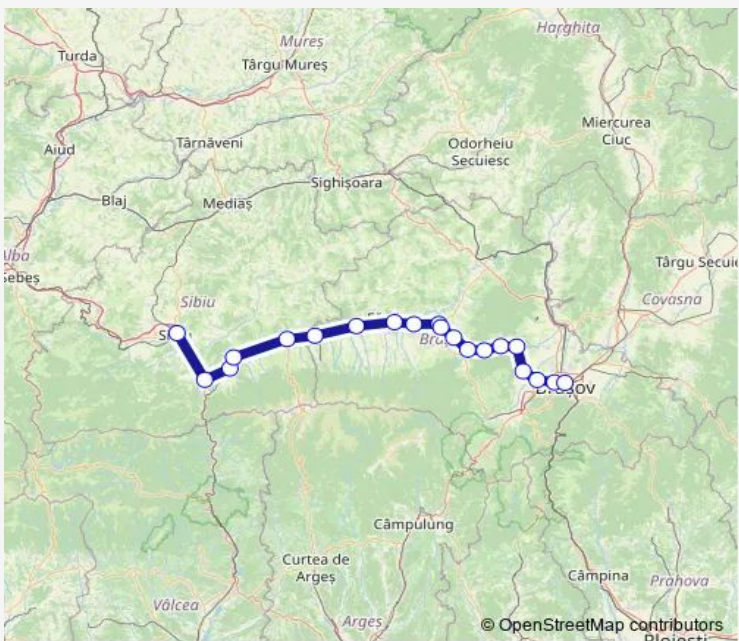

Rail R: Sibiu - Braşov  
 R: Sibiu - Tălmăciu Hm. - Mârşa h. - Avrig Hm. - Cârţa h. - Ucea - Voila Hm. - Făgăraş - Mândra Oltului h. - Şercaia h. - Şercaia Hm. - Perşani h. - Brădet Hm. - Valea Homorod h. - Vlădeni Ardeal - Dumbrăviţa Bârsei Hm. - Codlea Hm. - Ghimbav Hm. - Bartolomeu - Braşov

[Go to website](#)

**Direction**  
 Sibiu — Braşov  
 20 stops  
[Open route schedule](#)

- Sibiu
- Tălmăciu Hm.
- Mârşa h.
- Avrig Hm.
- Cârţa h.
- Ucea
- Voila Hm.
- Făgăraş
- Mândra Oltului h.
- Şercaia h.
- Şercaia Hm.
- Perşani h.
- Brădet Hm.
- Valea Homorod h.
- Vlădeni Ardeal
- Dumbrăviţa Bârsei Hm.
- Codlea Hm.
- Ghimbav Hm.
- Bartolomeu

Route schedule  
 Sibiu — Braşov

Monday	03:47
Tuesday	03:47
Wednesday	03:47
Thursday	03:47
Friday	03:47
Saturday	03:47
Sunday	03:47

Route info  
 Direction: Sibiu  
 Stops: 20  
 Trip Duration: 3 hour 28 min