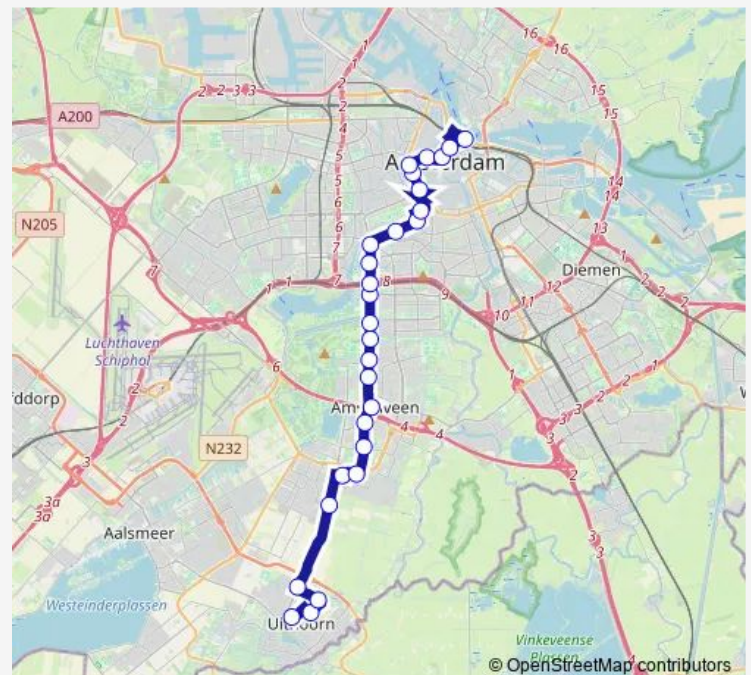

Amstelveen, Kruiskerk

Amstelveen, Graaf Florislaan

Amsterdam, Kalfjeslaan

Amsterdam, Amsterdamse Bos

Amsterdam, VU Medisch Centrum

Amsterdam, Amstelveenseweg

Amsterdam, Olympisch Stadion

Amsterdam, Haarlemmermeerstation

Amsterdam, Emmastraat

Amsterdam, Concertgebouw

Amsterdam, Museumplein

Route schedule

Uithoorn, Busstation — Amsterdam, Centraal Station

Monday —

Tuesday —

Wednesday —

Thursday 24:49-02:49⁺¹

Friday 03:49-02:49⁺¹

Saturday 03:49-02:48⁺¹

Sunday 03:48-04:48

Route info

Direction: Uithoorn, Busstation

Stops: 28

Trip Duration: 0 hour 51 min

Direction

Uithoorn, Busstation — Amsterdam, Centraal Station

24 stops

[Open route schedule](#)

Uithoorn, Busstation

Uithoorn, Achterberglaan

Uithoorn, Romeflat

Uithoorn, Arthur van Schendellaan