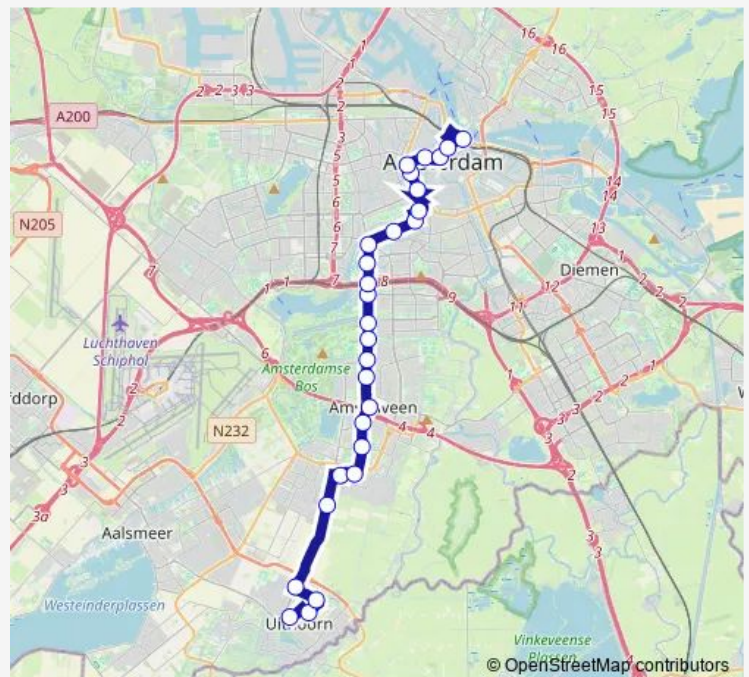

Amstelveen, Burgemeester Wiegelweg

Amstelveen, Poortwachter

Amstelveen, Grote Beer

Amstelveen, Sportlaan

Amstelveen, Hueseplein

Amstelveen, Amstelveen Busstation

Amstelveen, Kruiskerk

Amstelveen, Graaf Florislaan

Amsterdam, Kalfjeslaan

Amsterdam, Amsterdamse Bos

Amsterdam, VU Medisch Centrum

Amsterdam, Amstelveenseweg

Amsterdam, Olympisch Stadion

Amsterdam, Haarlemmermeerstation

Amsterdam, Emmastraat

Amsterdam, Concertgebouw

Amsterdam, Museumplein

Route schedule

Uithoorn, Busstation — Amsterdam, Centraal Station

Monday	—
Tuesday	—
Wednesday	—
Thursday	24:49-02:49 <sup>+1</sup>
Friday	03:49-02:49 <sup>+1</sup>
Saturday	03:49-02:48 <sup>+1</sup>
Sunday	03:48-04:48

Route info

Direction: Uithoorn, Busstation

Stops: 28

Trip Duration: 0 hour 51 min

N47 — Uithoorn Busstation - Amsterdam Cs

Amsterdam, Leidseplein

Amsterdam, Elandsgracht

Amsterdam, Marnixstraat