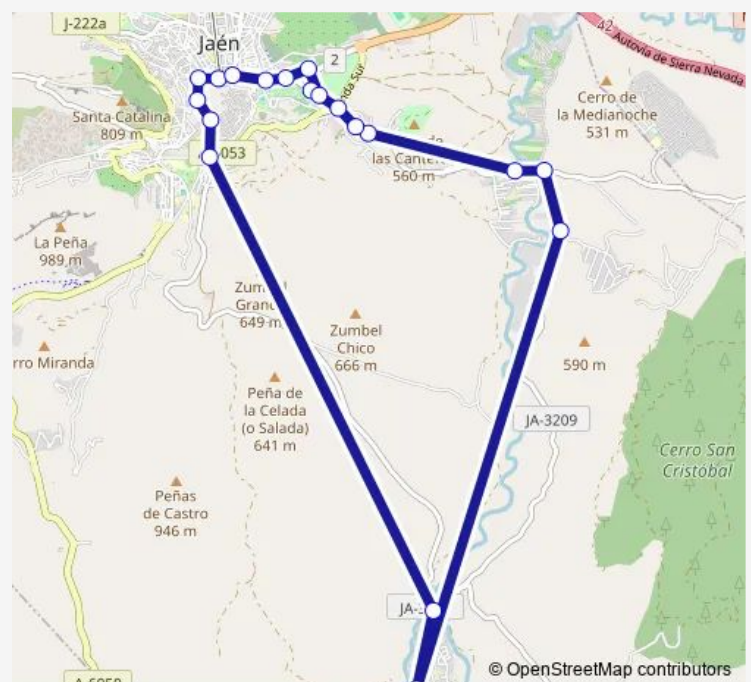

### Route info

Direction: Pseo de la estacion-Caja Rural

Stops: 20

Trip Duration: 0 hour 43 min