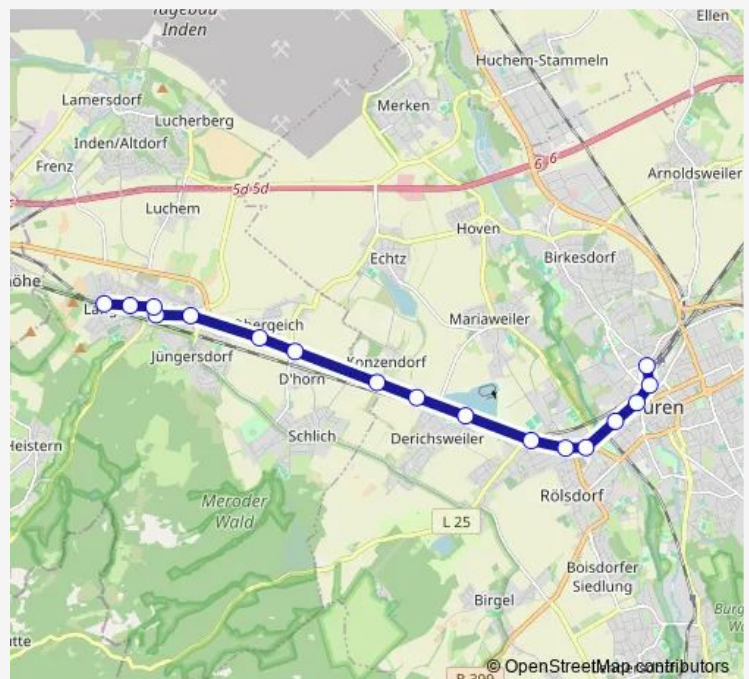

Düren, Ellernbusch

Düren, Eiswiese

Düren, Tivolistraße

Düren, Kaiserplatz

Düren, Stadtcenter

Düren, Bahnhof / ZOB (Bus)

### Route schedule

Langerwehe, Bahnhof (Bus) — Düren, Bahnhof / ZOB (Bus)

Monday	06:53
Tuesday	06:53
Wednesday	06:53
Thursday	06:53
Friday	06:53
Saturday	—
Sunday	—

### Route info

Direction: Langerwehe, Bahnhof (Bus)

Stops: 18

Trip Duration: 0 hour 28 min

## Direction

Düren, Bahnhof / ZOB (Bus) — Langerwehe, Bahnhof (Bus)

17 stops

[Open route schedule](#)

Düren, Bahnhof / ZOB (Bus)

Düren, Stadtcenter

Düren, Tivolistraße

Düren, Eiswiese