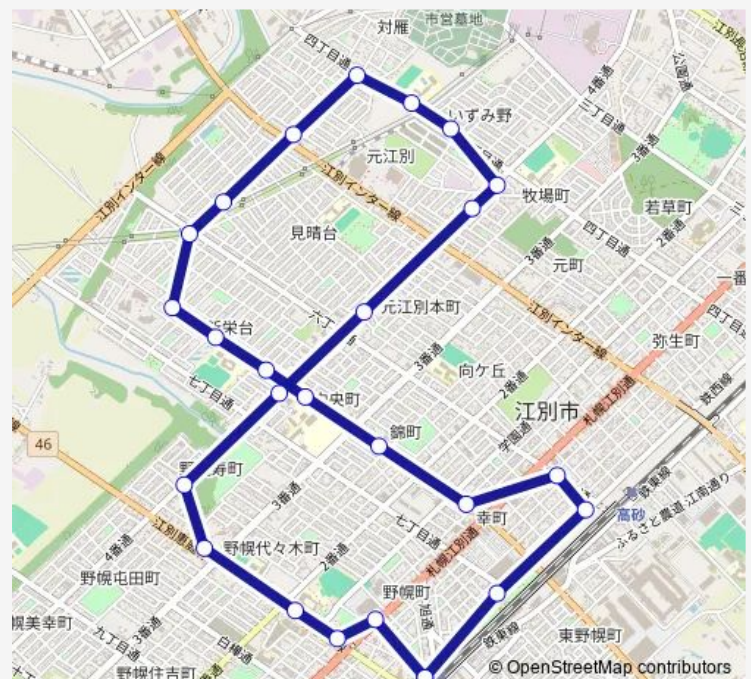

湯川公園

Route schedule

野幌駅北口 — 野幌駅北口

Monday 08:30-19:00

Tuesday 08:30-19:00

Wednesday 08:30-19:00

Thursday 08:30-19:00

Friday 08:30-19:00

Saturday 08:30-19:00

Sunday 08:30-19:00

Route info

Direction: 野幌駅北口

Stops: 26

Trip Duration: 0 hour 33 min

■ B 野幌見晴台線

第2小学校北

第2中学校前

野幌公民館

野幌駅通

野幌駅北口

B 野幌見晴台線 Bus time schedules and route maps are available in an offline PDF at busmaps.com. Use the busmaps.com website to see live bus times, train schedule or subway schedule, and step-by-step directions for all public transit in Ebetsu