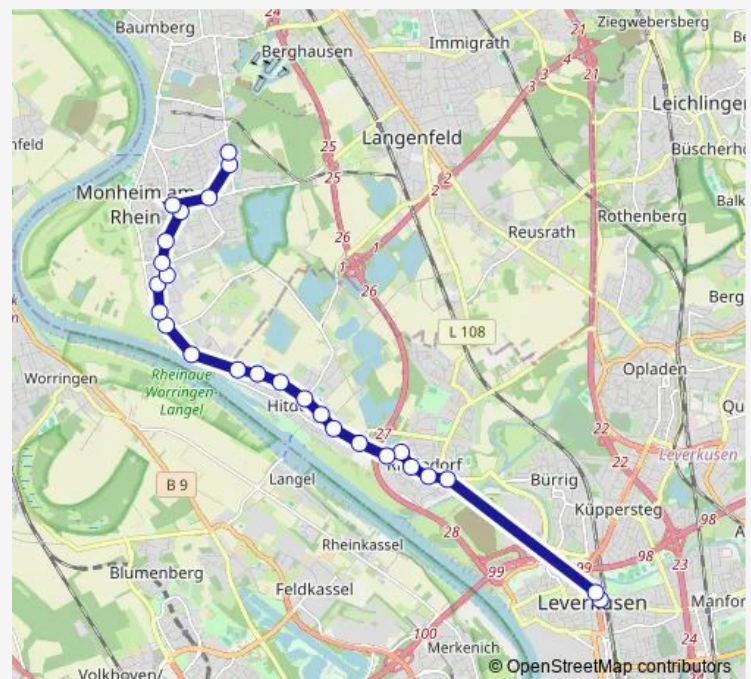

Monheim (Rhein), Brückenschleeweg

Monheim (Rhein), Alfred-Nobel-Straße

Monheim (Rhein), Blee

Leverkusen Hitdorf Concordiastr.

Leverkusen Hitdorf Werftstr.

Leverkusen Hitdorf Parkstr.

Leverkusen Hitdorf Fährstr.

Leverkusen Hitdorf Oststr.

### Route schedule

Monheim (Rhein), Kulturzentrum — Leverkusen Hitdorf Oststr.

Monday 13:58

Tuesday 13:58

Wednesday 13:58

Thursday 13:58

Friday 13:58

Saturday —

### Route info

Direction: Monheim (Rhein), Kulturzentrum

Stops: 12

Trip Duration: 0 hour 11 min