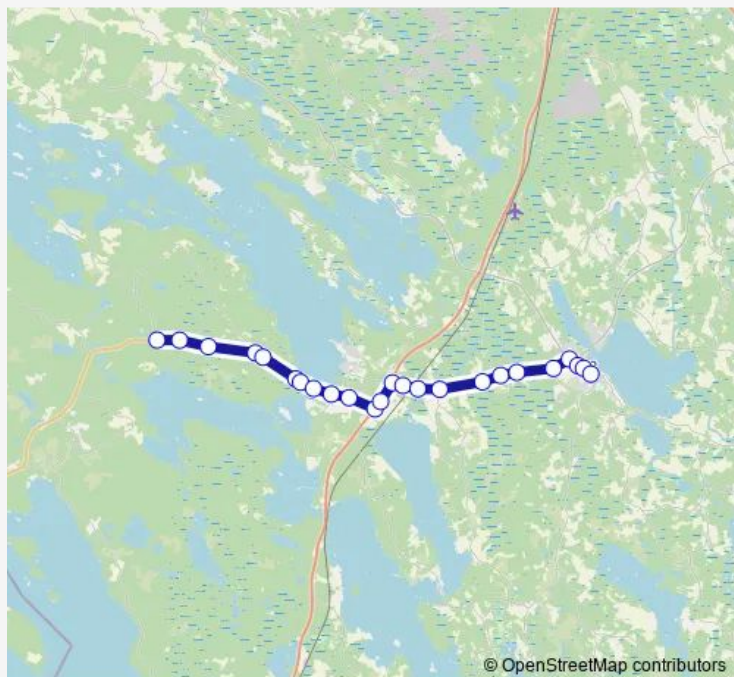

Direction: Kontiovaara, I

Stops: 24

Trip Duration: 0 hour 35 min

© OpenStreetMap contributors

9280 — Jouhenvaara th - Puhos - Koivikko - Kitee

Hovintie, I

Kauppatie (Kitee), I

Kitee linja-autoasema