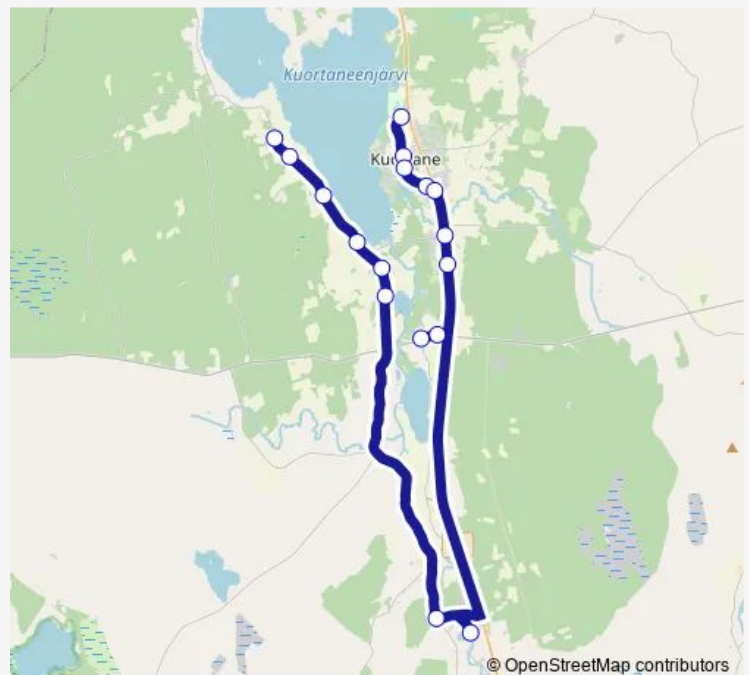

Direction

Kenttäpolku E — Länsiranta P

17 stops

[Open route schedule](#)

Kenttäpolku E

Kunnantalo E

Keskustie 43

Yhteiskoulu E

Vesterintie E

Leppälänkylä th E

Haveri E

Kuljuntie L

Mäyry L

Yljoen koulu

Kärpantie P

Porkkusaho P

Sara-aho P

Puodinketo P

Nisula P

Rasula P

Länsiranta P

Route schedule

Kenttäpolku E — Länsiranta P

Monday 15:00

Tuesday 15:00

Wednesday 15:00

Thursday 15:00

Friday 15:00

Saturday —

Sunday —

Route info

Direction: Kenttäpolku E

Stops: 17

Trip Duration: 0 hour 29 min

© OpenStreetMap contributors