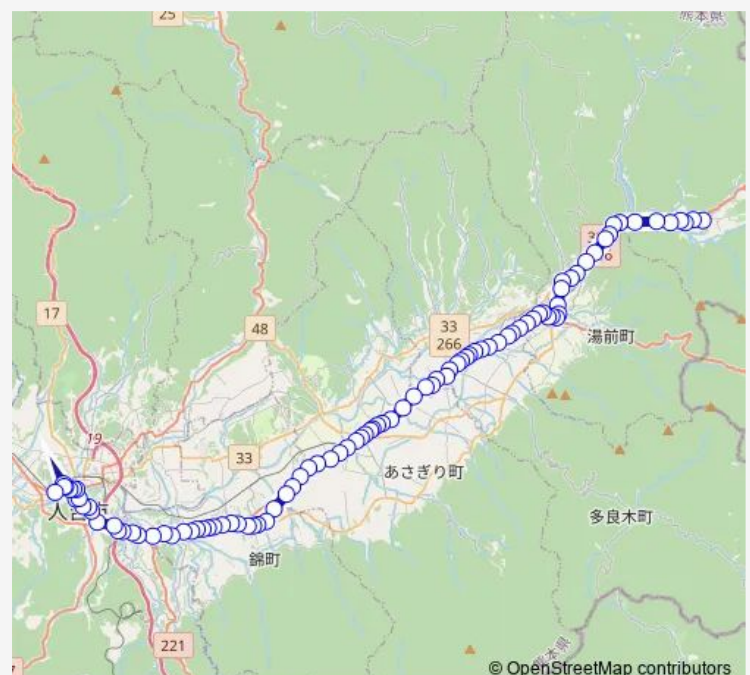

### Route schedule

市房登山口 — 人吉産交

Monday 07:50-14:40

Tuesday 07:50-14:40

Wednesday 07:50-14:40

Thursday 07:50-14:40

Friday 07:50-14:40

Saturday —

### Route info

Direction: 市房登山口

Stops: 95

Trip Duration: 1 hour 24 min

■ 市房登山口→球磨支援学校 ~ 西村 ~ 医療センター→人吉産交

湯の前駅前

御太子前

下里（湯山）