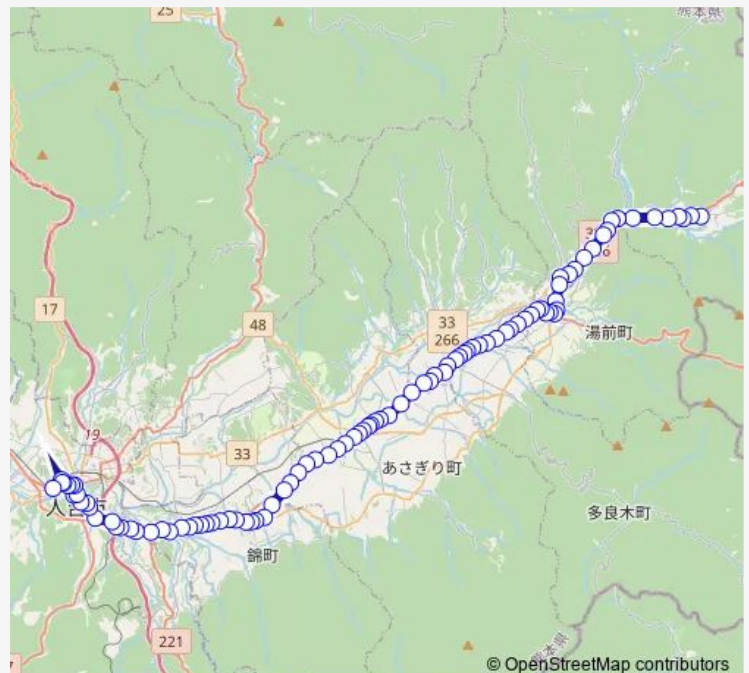

上染田

染田

中里

Route schedule

市房登山口 — 人吉産交

Monday 07:50-14:40

Tuesday 07:50-14:40

Wednesday 07:50-14:40

Thursday 07:50-14:40

Friday 07:50-14:40

Saturday —

Sunday —

Route info

Direction: 市房登山口

Stops: 95

Trip Duration: 1 hour 24 min

■ 市房登山口→球磨支援学校 ~ 西村 ~ 医療センター→人吉産交

湯の前駅前

御太子前

下里（湯山）

上植木

植木（湯の前）

上鶴羽

鶴羽