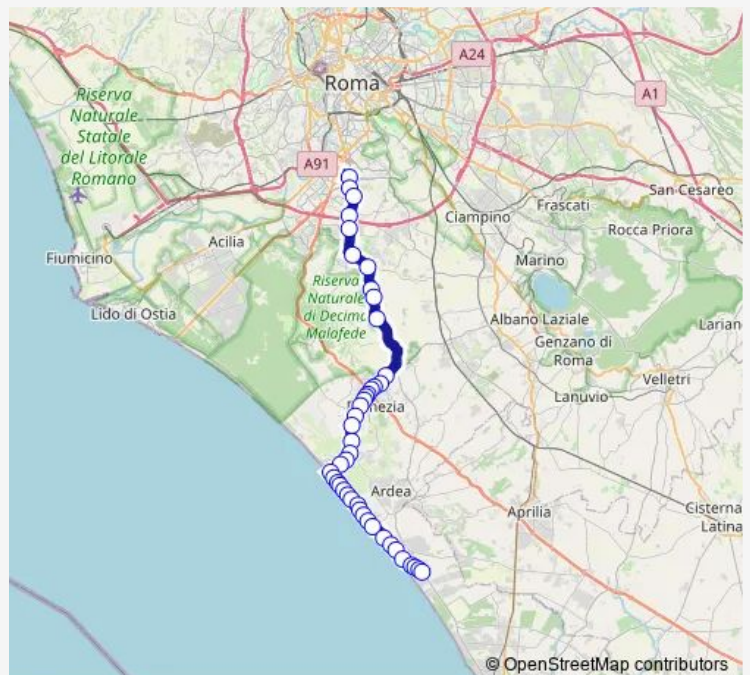

Bus Roma Laurentina - Tor S.Lorenzo # RI828a

[Go to website](#)

Direction

Roma | Laurentina (Metro B) # f2693 — TOR S.Lorenzo | Via Pinete L.mare # f12518

44 stops

[Open route schedule](#)

- Roma | Laurentina (Metro B) # f2693
- Roma | Via Laurentina Viale Umanesimo # f12608
- Roma | Via Laurentina Viale Esercito # f12609
- Roma | Via Laurentina (Tor Pagnotta) # f12610
- Roma | Via Laurentina (Fonte Laurentina) # f12611
- Roma | Laurentina km 12.500 # f12613
- Laurentina /Cimitero Trigoria # f12614
- Roma | Via Laurentina (Mandriola) # f12615
- Roma | Via Laurentina (Colle dei Pini) # f12616
- Roma | Via Laurentina (Monte Maggiore) # f12617
- Pomezia | Via Castelli Via Antille # f12620
- Pomezia | Via Castelli Via Campobello # f12621
- Pomezia | Via Castelli Via Spoleto # f12622
- Pomezia | Via Castelli Largo Urbino # f12623
- Pomezia | Via del Mare Via Pontina # f10414
- Pomezia | Via del Mare Via Cavour # f15160
- Pomezia | Via del Mare Via Matteotti # f12467
- Pomezia | Via del Mare Via Calvi # f12468
- Pomezia | Via del Mare (Pratica di M.) # f12469
- Pomezia | Via del Mare (La Macchiozza) # f12470
- Torvaianica | Via del Mare (Campo Selva) # f12471

Route schedule

Roma | Laurentina (Metro B) # f2693 — TOR S.Lorenzo | Via Pinete L.mare # f12518

Monday	16:45
Tuesday	16:45
Wednesday	16:45
Thursday	16:45
Friday	16:45
Saturday	—
Sunday	—

Route info

Direction: Roma | Laurentina (Metro B) # f2693

Stops: 44

Trip Duration: 1 hour 23 min

Roma Laurentina - Tor S.Lorenzo # RI828a

Torvaianica | Via del Mare (Borgo Santa Rita) # f12472

Torvaianica | Viale Danimarca Via Assisi # f12473

Torvaianica | Viale Danimarca Via Orione # f12474

Torvaianica | Piazza Italia # f12475

Torvaianica | L.mare Meduse Via Barcellona # f12500

Torvaianica | L.mare Meduse Via Grenoble # f12501

Torvaianica | L.mare Meduse Via Tirana # f12502

Torvaianica | L.mare Meduse Via Atene # f12503