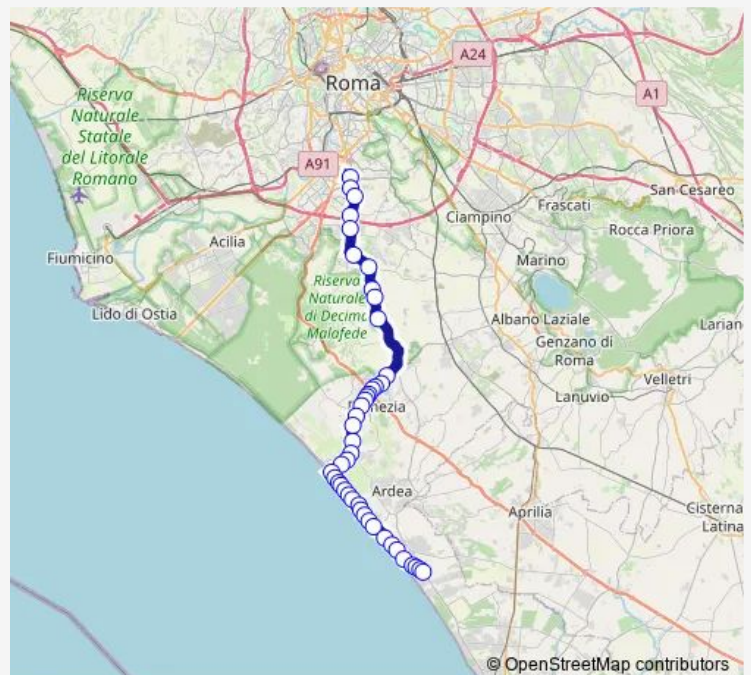

Bus Roma Laurentina - Tor S.Lorenzo # RI828a

[Go to website](#)

Direction

Roma | Laurentina (Metro B) # f2693 — TOR S.Lorenzo | Via Pinete L.mare # f12518

44 stops

[Open route schedule](#)

- Roma | Laurentina (Metro B) # f2693
- Roma | Via Laurentina Viale Umanesimo # f12608
- Roma | Via Laurentina Viale Esercito # f12609
- Roma | Via Laurentina (Tor Pagnotta) # f12610
- Roma | Via Laurentina (Fonte Laurentina) # f12611
- Roma | Laurentina km 12.500 # f12613
- Laurentina /Cimitero Trigoria # f12614
- Roma | Via Laurentina (Mandriola) # f12615
- Roma | Via Laurentina (Colle dei Pini) # f12616
- Roma | Via Laurentina (Monte Maggiore) # f12617
- Pomezia | Via Castelli Via Antille # f12620
- Pomezia | Via Castelli Via Campobello # f12621
- Pomezia | Via Castelli Via Spoleto # f12622
- Pomezia | Via Castelli Largo Urbino # f12623
- Pomezia | Via del Mare Via Pontina # f10414
- Pomezia | Via del Mare Via Cavour # f15160
- Pomezia | Via del Mare Via Matteotti # f12467
- Pomezia | Via del Mare Via Calvi # f12468
- Pomezia | Via del Mare (Pratica di M.) # f12469
- Pomezia | Via del Mare (La Macchiozza) # f12470
- Torvaianica | Via del Mare (Campo Selva) # f12471

Route schedule

Roma | Laurentina (Metro B) # f2693 — TOR S.Lorenzo | Via Pinete L.mare # f12518

Monday	16:45
Tuesday	16:45
Wednesday	16:45
Thursday	16:45
Friday	16:45
Saturday	—
Sunday	—

Route info

Direction: Roma | Laurentina (Metro B) # f2693

Stops: 44

Trip Duration: 1 hour 23 min

Roma Laurentina - Tor S.Lorenzo # RI828a

Torvaianica | Via del Mare (Borgo Santa Rita) # f12472

Torvaianica | Viale Danimarca Via Assisi # f12473

Torvaianica | Viale Danimarca Via Orione # f12474

Torvaianica | Piazza Italia # f12475

Torvaianica | L.mare Meduse Via Barcellona # f12500

Torvaianica | L.mare Meduse Via Grenoble # f12501

Torvaianica | L.mare Meduse Via Tirana # f12502

Torvaianica | L.mare Meduse Via Atene # f12503