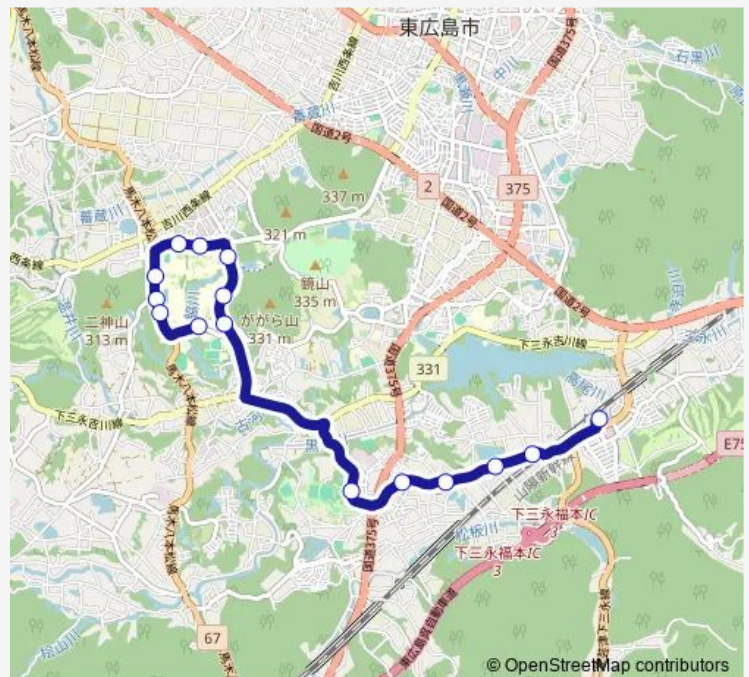

広大北口

広大二神口

二神山

広大西口

大学会館前

Route schedule

東広島駅 — 大学会館前

Monday 10:05

Tuesday 10:05

Wednesday 10:05

Thursday 10:05

Friday 10:05

Saturday —

Sunday —

Route info

Direction: 東広島駅

Stops: 15

Trip Duration: 0 hour 18 min

■ 東広島駅 ~ 広島大学線

BusMaps

Direction

ががら口 — 東広島駅

16 stops

[Open route schedule](#)