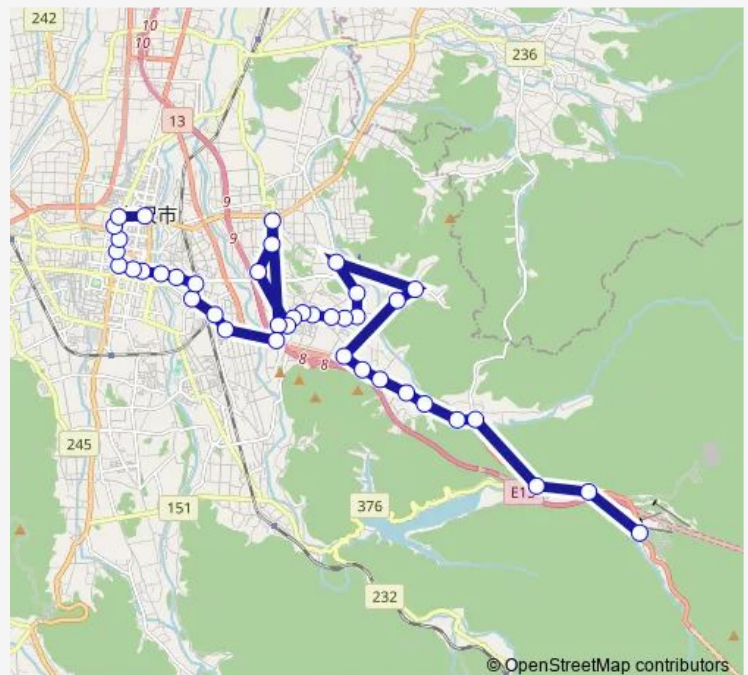

### Route schedule

米沢市役所前 — 米沢スキー場前

Monday 15:35-18:10

Tuesday 15:35-18:10

Wednesday 15:35-18:10

Thursday 15:35-18:10

Friday 15:35-18:10

Saturday 15:35-18:10

### Route info

Direction: 米沢市役所前

Stops: 34

Trip Duration: 0 hour 46 min

牛森

万世小学校前

テクノセンター前

工業団地入口