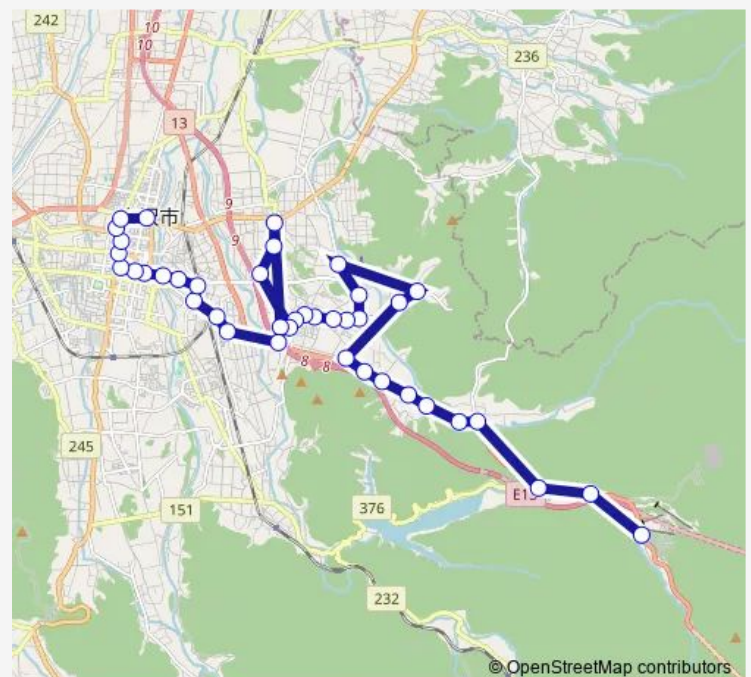

### Route schedule

米沢市役所前 — 米沢スキー場前

Monday 15:35-18:10

Tuesday 15:35-18:10

Wednesday 15:35-18:10

Thursday 15:35-18:10

Friday 15:35-18:10

Saturday 15:35-18:10

### Route info

Direction: 米沢市役所前

Stops: 34

Trip Duration: 0 hour 46 min

万世線

BusMaps

牛森

万世小学校前