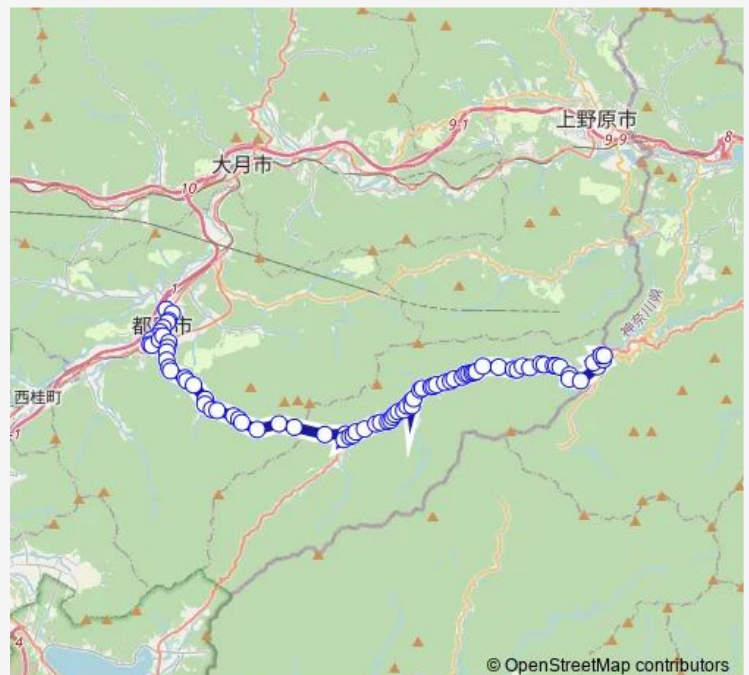

沢田橋

大津

文大付属小学校前

Route schedule

都留市駅 — 月夜野

Monday 17:37

Tuesday 17:37

Wednesday 17:37

Thursday 17:37

Friday 17:37

Saturday —

Sunday —

Route info

Direction: 都留市駅

Stops: 83

Trip Duration: 1 hour 10 min

■ 都留市駅→道志中→月夜野

BusMaps

細野下

細野

御正体入口

源橋

菅野

菅野上

菅野上橋

清風台入口

松平

道坂墜道

神地沢

野牧

五輪

神地上