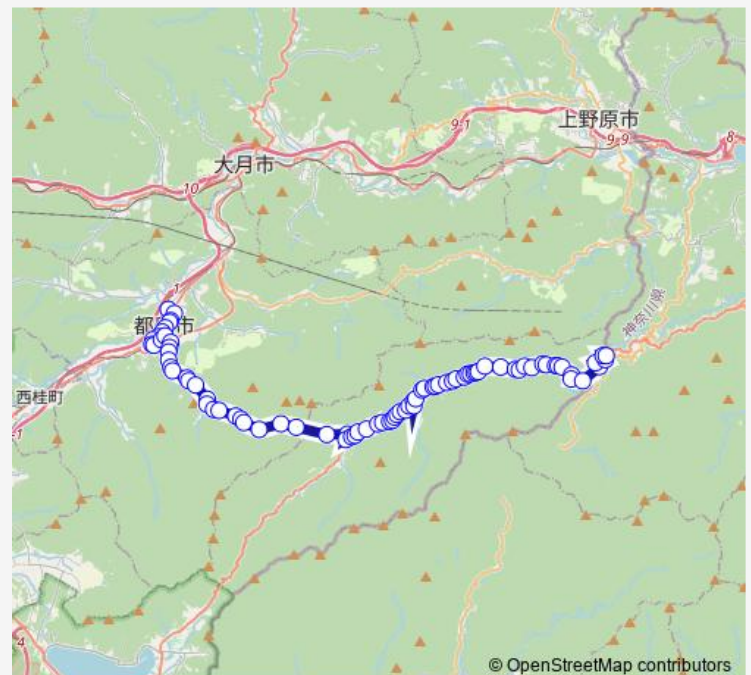

沢田橋

大津

文大付属小学校前

Route schedule

都留市駅 — 月夜野

Monday 17:37

Tuesday 17:37

Wednesday 17:37

Thursday 17:37

Friday 17:37

Saturday —

Sunday —

Route info

Direction: 都留市駅

Stops: 83

Trip Duration: 1 hour 10 min

■ 都留市駅→道志中→月夜野

BusMaps

細野下

細野

御正体入口

源橋

菅野

菅野上

菅野上橋

清風台入口

松平

道坂墜道

神地沢

野牧

五輪

神地上