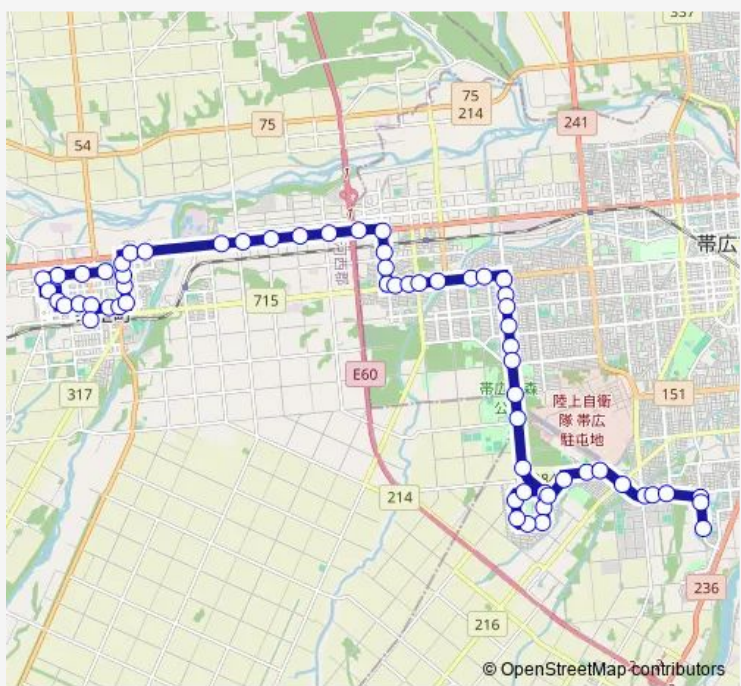

Bus S12 通勤・通学 ~ 高校スクール

Go to website

Direction
 芽室総合体育館前 — 工業高校正門前
 61 stops
[Open route schedule](#)

- 芽室総合体育館前
- 芽室神社前
- 芽室緑町東
- 芽室緑町西
- 芽室西コミセン前
- 芽室泉町
- 芽室西園町
- 芽室愛生町
- 芽室本通3丁目
- 芽室駅前
- 芽室中央公民館前
- 公立芽室病院前
- 芽室東5条3丁目
- 芽室東5条5丁目
- 芽室東5条7丁目
- 芽室東5条8丁目
- 芽室23号
- 芽室22号
- 芽室日甜前
- 芽室19号
- 芽室18号

Route schedule
 芽室総合体育館前 — 工業高校正門前

Monday	07:13
Tuesday	07:13
Wednesday	07:13
Thursday	07:13
Friday	07:13
Saturday	—
Sunday	—

Route info
 Direction: 芽室総合体育館前
 Stops: 61
 Trip Duration: 1 hour 2 min

芽室17号

西23条2丁目

三条高校・開西病院前

西22条2丁目

白樺通21条

西21条2丁目

栄通3丁目

栄通4丁目

西20条5丁目

The schedule is provided in the local timezone. Times with "(+1)" indicate departures on the next day.

PDF file created on 2025-01-16

2024 BusMaps.com - All Rights Reserved