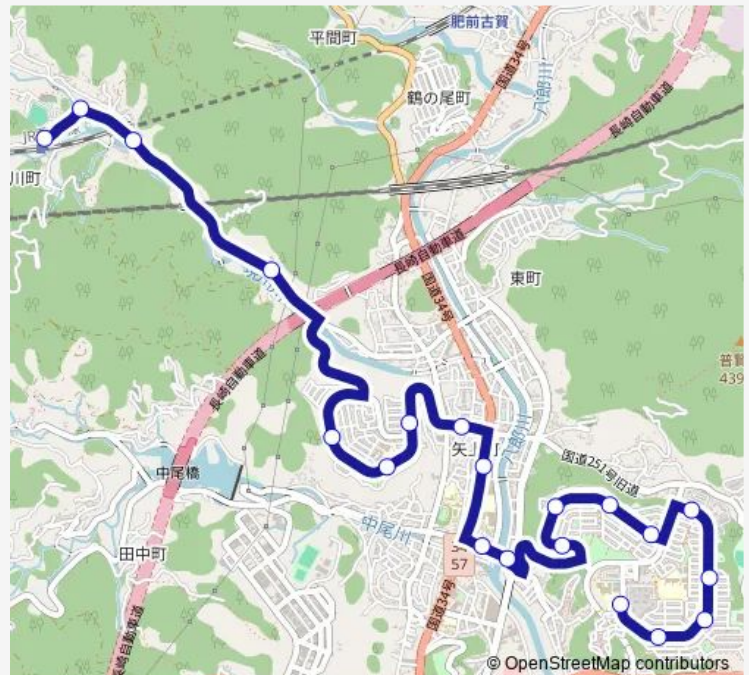

### Route schedule

現川駅前上り — たちばな小学校下り

Monday 19:43

Tuesday 19:43

Wednesday 19:43

Thursday 19:43

Friday 19:43

Saturday 19:43

### Route info

Direction: 現川駅前上り

Stops: 18

Trip Duration: 0 hour 20 min

■ たちばな小学校

BusMaps