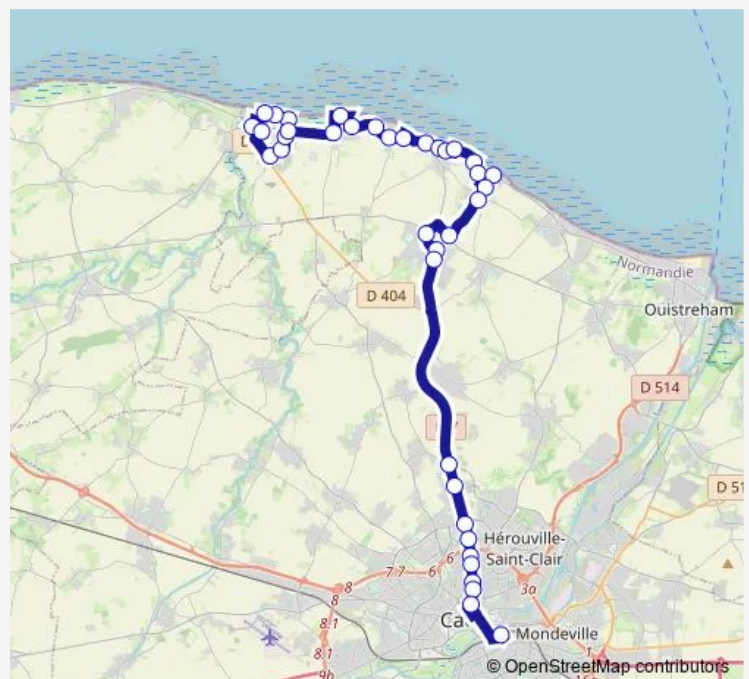

Epron - La Bijude

Epron - Les germes de blé

Caen - Campus 2

Caen - Mont coco

Caen - Péricentre

Caen - Calvaire Saint Pierre

Route schedule

Langrune-SUR-MER - Epagne — Caen - Calvaire Saint Pierre

Monday 07:28

Tuesday 07:28

Wednesday 07:28

Thursday 07:28

Friday 07:28

Saturday —

Sunday —

Route info

Direction: Langrune-SUR-MER - Epagne

Stops: 17

Trip Duration: 0 hour 48 min

101A — Asnelles / Caen

Direction

VER-SUR-MER - Eglise — Caen - Gare Routière

22 stops

[Open route schedule](#)