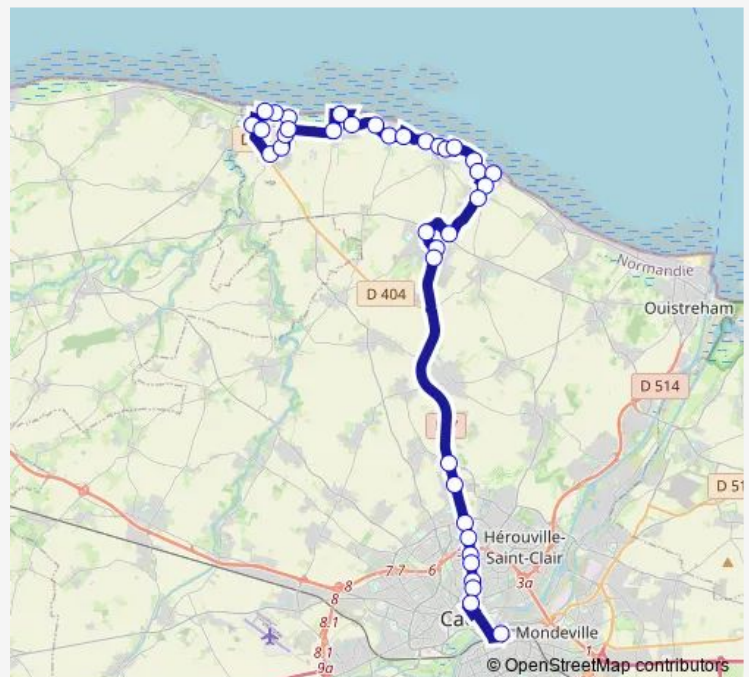

Caen - Délivrande

Route schedule

Asnelles - Place A.Stanier — Caen - Gare Routière

Monday 06:30

Tuesday 06:30

Wednesday 06:30

Thursday 06:30

Friday 06:30

Saturday —

Sunday —

Route info

Direction: Asnelles - Place A.Stanier

Stops: 23

Trip Duration: 1 hour 13 min

Caen - Vaugueux

Caen - Gare Routière

Direction

VER-SUR-MER - Eglise — Caen - Gare Routière

22 stops

[Open route schedule](#)

VER-SUR-MER - Eglise

VER-SUR-MER - Paul poret

VER-SUR-MER - Goelands

VER-SUR-MER - Plage

Route info

Direction: Courseulles-SUR-MER - Camping

Stops: 38

Trip Duration: 1 hour 19 min

Douvres-LA-Delivrande - Basilique

Douvres-LA-Delivrande - Supermarché

Douvres-LA-Delivrande - Mairie

Douvres-LA-Delivrande - Maître colleville