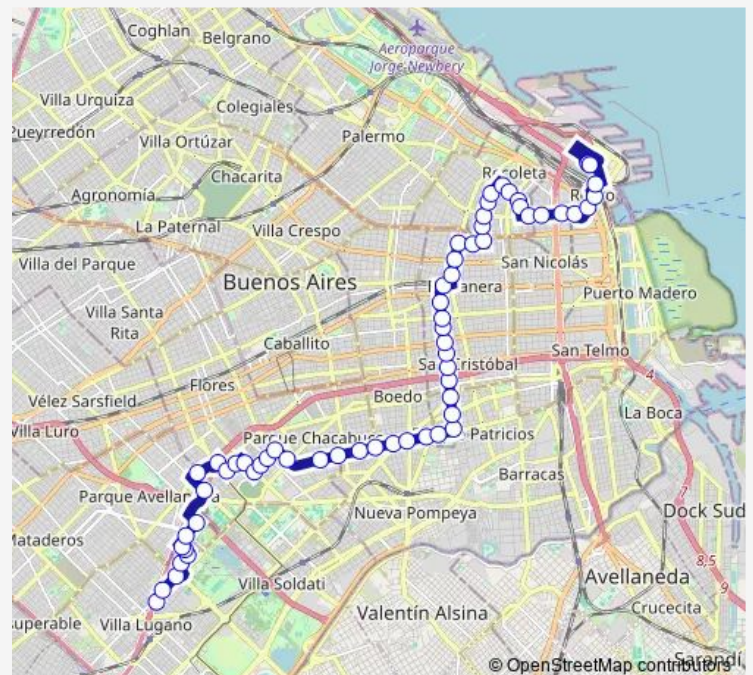

### Route schedule

5228 DELLEPIANE LUIS TTE. GRAL. — Calle 2 - Retiro

Monday 00:24-23:30

Tuesday 00:24-23:30

Wednesday 00:24-23:30

Thursday 00:24-23:30

Friday 00:24-23:30

Saturday 00:24-23:30

### Route info

Direction: 5228 DELLEPIANE LUIS TTE. GRAL.

Stops: 61

Trip Duration: 1 hour 26 min

101A — Jnamba101

1250 Cobo Av.

822 Cobo Av.

524 Cobo Av.