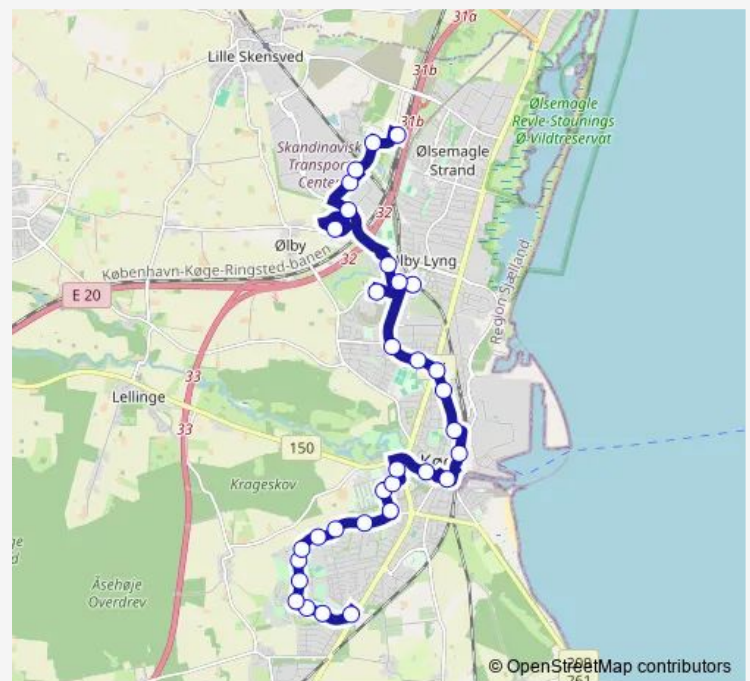

Gymnasievej (Parkvej)

Skellet (Parkvej)

Ellemarken (Parkvej)

Route schedule

Køge Nord St. (Nordstjernen) — Hastrup, Fasanvej (Langelandsvej)

Monday 05:22-00:20⁺¹

Tuesday 05:22-00:20⁺¹

Wednesday 05:22-00:20⁺¹

Thursday 05:22-00:20⁺¹

Friday 05:22-00:20⁺¹

Saturday 00:27-00:20⁺¹

Sunday 00:27-00:20⁺¹

Route info

Direction: Køge Nord St. (Nordstjernen)

Stops: 32

Trip Duration: 0 hour 43 min

101A

BusMaps

Marksvinget (Parkvej)

Boholtecentret (Marksvinget)

Blåbærparken (Marksvinget)

Bregnevej (Marksvinget)

Brudelysvej (Søsvinget)

Vandstjernevej (Søsvinget)

32 stops

[Open route schedule](#)

Hastrup, Fasanvej (Langelandsvej)

Hastrupparken (Langelandsvej)

Hastrupskolen (Langelandsvej)

Lerbæk Torv (Søsvinget)

Klemmenstruppgård (Søsvinget)

Vandstjernevej (Søsvinget)