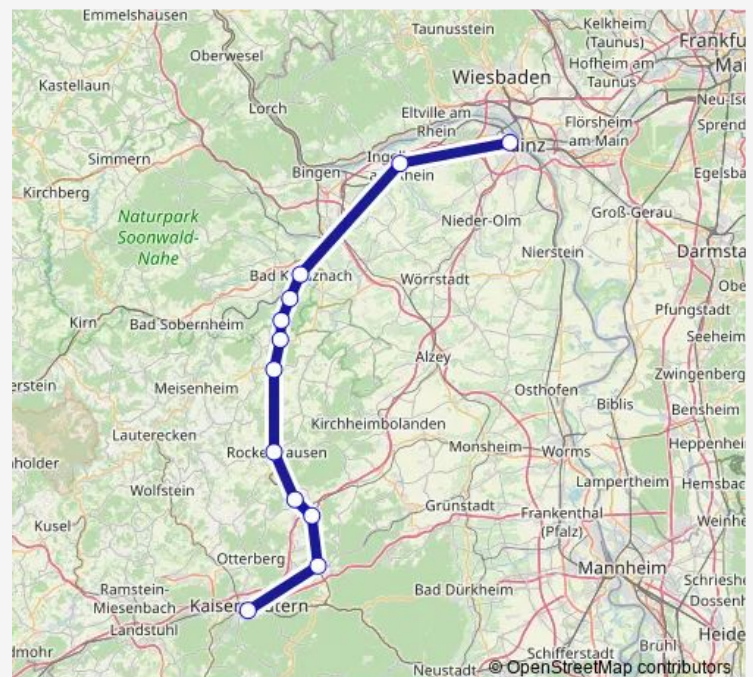

Hochspeyer, Bahnhof

Kaiserslautern, Hbf

### Route schedule

Mainz, Hauptbahnhof — Kaiserslautern, Hbf

Monday 16:41

Tuesday 16:41

Wednesday 16:41

Thursday 16:41

Friday 16:41

Saturday —

### Route info

Direction: Mainz, Hauptbahnhof

Stops: 14

Trip Duration: 1 hour 38 min

RE15