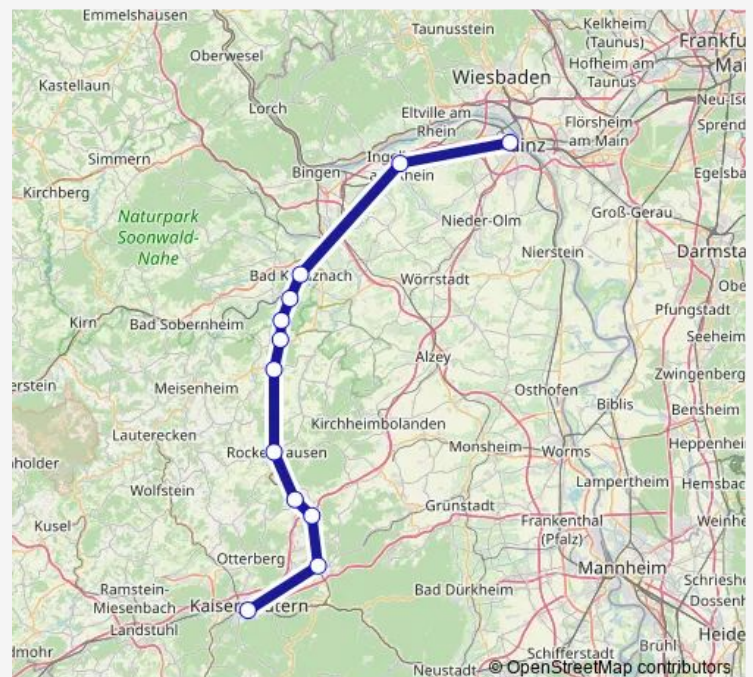

Bad Kreuznach, Bahnhof

Bad Münster, Bahnhof

Altenbamberg, Bahnhof

Hochstätten/Alsenz, Bahnhof

Alsenz, Bahnhof

Rockenhausen, Bahnhof

Imsweiler, Bahnhof

Winnweiler, Bahnhof

Münchweiler (Alsenz), Bahnhof

Enkenbach, Bahnhof

Hochspeyer, Bahnhof

Kaiserslautern, Hbf

Route schedule

Mainz, Hauptbahnhof — Kaiserslautern, Hbf

Monday 16:41

Tuesday 16:41

Wednesday 16:41

Thursday 16:41

Friday 16:41

Saturday —

Sunday —

Route info

Direction: Mainz, Hauptbahnhof

Stops: 14

Trip Duration: 1 hour 38 min

■ Re15

Direction

Kaiserslautern, Hbf — Mainz, Hauptbahnhof

11 stops

[Open route schedule](#)

Kaiserslautern, Hbf

Hochspeyer, Bahnhof