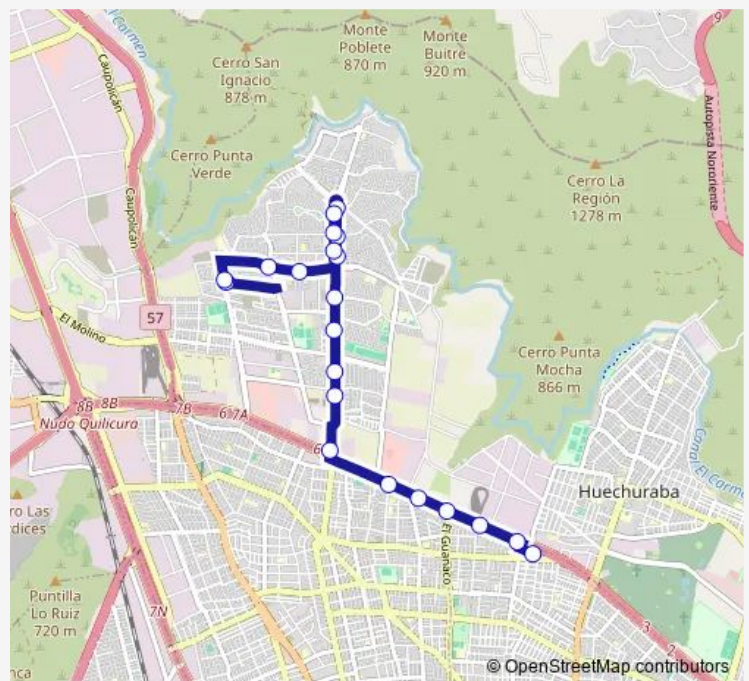

Bus B16 El Carmen - (M) Vespucio Norte

[Go to website](#)

Direction

PB1676-Berta Correa / esq. Los Libertadores —
Pb1575-Parada / Est. Intermodal Vespucio Norte

21 stops

[Open route schedule](#)

- PB1676-Berta Correa / esq. Los Libertadores
- PB1675-Los Libertadores / esq. Berta Correa
- PB1673-El Guanaco Norte / esq. Santa Marta de H.
- Pb1049-El Guanaco Norte / esq. De la Vertiente
- PB2037-Pedro Fontova / esq. Camino de La Viña
- PB1051-Pedro Fontova / esq. El Roble
- PB1041-Pedro Fontova / esq. El Carmen
- PB1043-Pedro Fontova / esq. Altos del Carmen
- PB1044-Pedro Fontova / esq. Camino El Roble
- PB1045-Pedro Fontova / esq. Calle La Viña
- Pb1052-Pedro Fontova / esq. Alberto Undurraga
- Pb1053-Pedro Fontova / esq. Pasaje H
- Pb1054-Pedro Fontova / esq. Las Puertas
- Pb1055-Parada / Punta Nogales
- Pb907-Pedro Fontova / esq. Av. A. Vespucio
- Pb509-Parada / Movicenter
- Pb510-Av. Américo Vespucio / esq. Av. El Guanaco
- Pb511-Av. Américo Vespucio / esq. Av. El Guanaco
- Pb124-Av. Américo Vespucio / esq. Juan Cristóbal
- Pb125-Av. Américo Vespucio / esq. Juan Cristóbal
- Pb1575-Parada / Est. Intermodal Vespucio Norte

Route schedule

PB1676-Berta Correa / esq. Los Libertadores —
Pb1575-Parada / Est. Intermodal Vespucio Norte

Monday	00:00
Tuesday	00:00
Wednesday	00:00
Thursday	00:00
Friday	00:00
Saturday	00:00
Sunday	00:00

Route info

Direction: PB1676-Berta Correa / esq. Los Libertadores

Stops: 21

Trip Duration: 0 hour 22 min

B16 — El Carmen - (M) Vespucio Norte

Direction

Pb1575-Parada / Est. Intermodal Vespucio Norte —
PB1677-Berta Correa / esq. Santa Marta de H.

Monday 00:00

Tuesday 00:00

Wednesday 00:00

Thursday 00:00

Friday 00:00

Saturday 00:00

Sunday 00:00

Route info