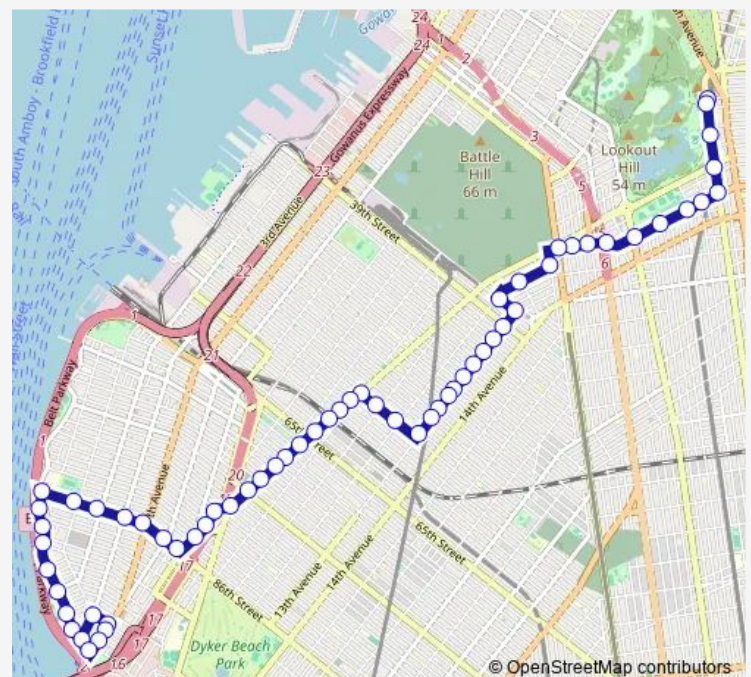

Thursday 14:04-15:50

Friday 14:04-15:50

Saturday —

Sunday —

Route info

Direction: Shore RD/83 St

Stops: 36

Trip Duration: 0 hour 47 min

B16 — Bay Ridge - Lefferts Gardens

56 ST/Fort Hamilton Pkwy

56 ST/11 Av

56 ST/12 Av

56 ST/13 Av

56 ST/NEW Utrecht Av

14 AV/56 St

14 AV/53 St

Direction

Shore RD/4 Av — Lincoln RD/Ocean Av

61 stops

[Open route schedule](#)

Shore RD/4 Av

Shore RD/3 Av

Shore RD/99 St

Shore RD/97 St

Route info

Direction: Lincoln RD/Ocean Av

Stops: 63

Trip Duration: 0 hour 54 min

13 AV/54 St

13 AV/56 St

57 ST/12 Av

57 ST/11 Av