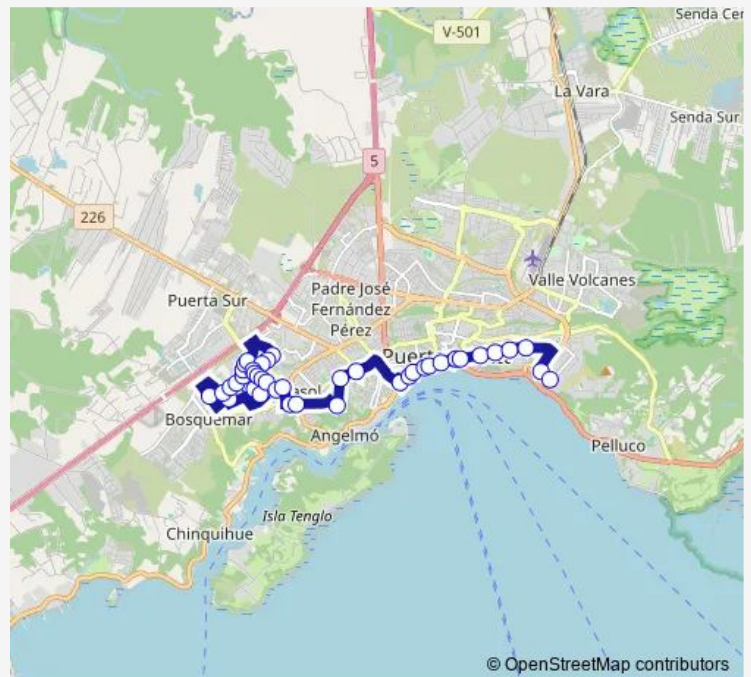

Maximiliano Uribe

Maximiliano Uribe / Nueva Dos

Puerto Lara / Puerto Melinka

Puerto Darwin / Puerto Fonck

Avenida Vicuña Mackenna / Los Cisnes

Avenida Vicuña Mackenna / Las Perdices

Avenida Vicuña Mackenna / Las Avestruces

Maximiliano Uribe / Francisco Errázuriz

Francisco Errázuriz / Pasaje Dos

Calle A / Avenida La Cruz

Calle A / Volcán Apagado

Vía Antártica / Vicuña Mackenna

Vicuña Mackenna / Osvaldo Wistuba

Vicuña Mackenna / Avenida Jorge Alessandri

Vicuña Mackenna / Avenida La Cruz

Sapu Padre Hurtado

Colegio Católico Beato Federico Ozanam

Avenida La Cruz / Calle B

Avenida La Cruz / Calle A

**Route schedule**

Terminal Línea 5 — Río Puelche / General Arturo Merino Benítez

Monday	06:45
Tuesday	06:45
Wednesday	06:45
Thursday	06:45
Friday	06:45
Saturday	06:45
Sunday	07:10

**Route info**

Direction: Terminal Línea 5

Stops: 42

Trip Duration: 0 hour 52 min

5b — Mirasol - Pichipelluco