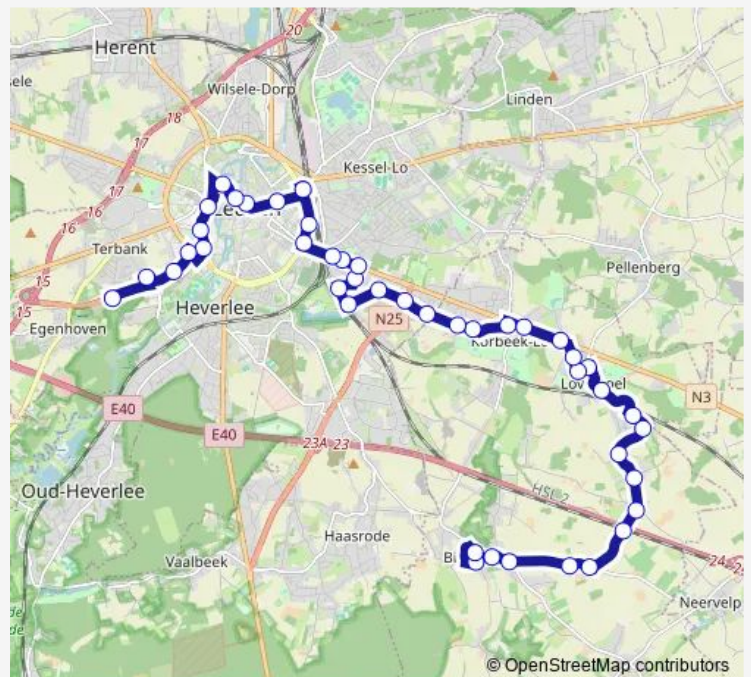

Leuven Korbeek-Lostraat

Route schedule

Heverlee Wetenschapspark — Bierbeek De Borre

Monday —

Tuesday —

Wednesday —

Thursday —

Friday 06:42-14:41

Saturday —

Sunday —

Route info

Direction: Heverlee Wetenschapspark

Stops: 46

Trip Duration: 0 hour 50 min

5b — Bierbeek - Heverlee Wetenschapspark

Leuven Hoegaardenstraat

Leuven Spaanse Kroon

Leuven Philipslaan

Leuven Dalemhof

Korbeek-Lo Oaselaan

Korbeek-Lo Stichelweg

Korbeek-Lo Ter Korbeke

Korbeek-Lo Oude Baan

Korbeek-Lo Pastorijsstraat

Lovenjoel Bijzondereweg

Lovenjoel Kruisstraat

Lovenjoel Salve Mater

Lovenjoel Gemeentehuis

Lovenjoel Kerselarenlaan

Lovenjoel Bruul

Lovenjoel Weterbeekstraat

Bierbeek Langestraat