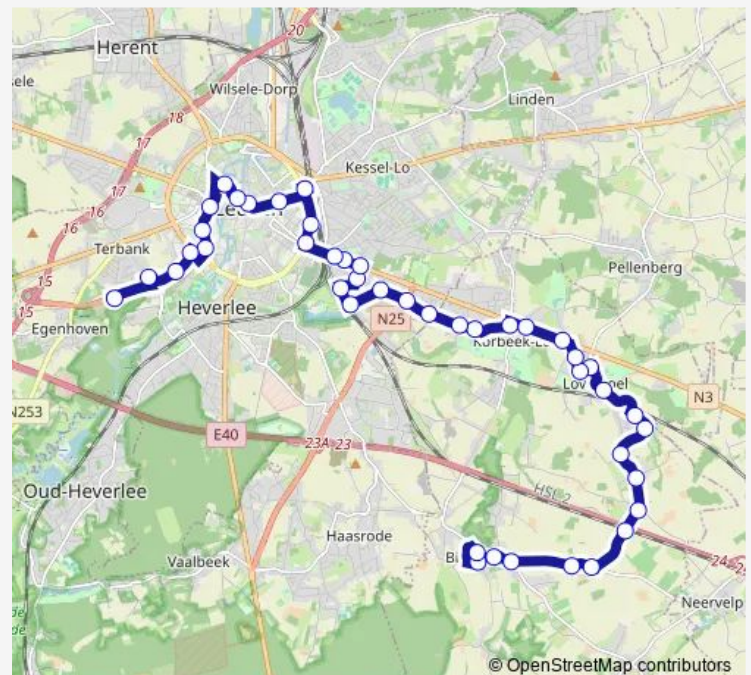

Direction

Bierbeek De Borre — Heverlee Wetenschapspark

44 stops

[Open route schedule](#)

Bierbeek De Borre

Bierbeek Gareelmaker

Bierbeek Kerk

Bierbeek Weg op Neervelp

Korbeek-Lo Stichelweg

Route schedule

Bierbeek De Borre — Heverlee Wetenschapspark

Monday 06:26-20:56

Tuesday 06:26-20:56

Wednesday 06:26-20:56

Thursday 06:26-20:56

Friday 06:26-20:56

Saturday 08:35-21:05

Sunday 08:12-20:12

Route info

Direction: Bierbeek De Borre

Stops: 44

Trip Duration: 0 hour 52 min

Korbeek-Lo Oaselaan

Leuven Dalemhof

Leuven Philipslaan

Leuven Spaanse Kroon

Leuven Hoegaardenstraat

Leuven Korbeek-Lostraat

Leuven Elisabethlaan

Heverlee Sint-Franciscuskerk

Kessel-Lo Platte-Lostraat

Leuven Tiensepoort