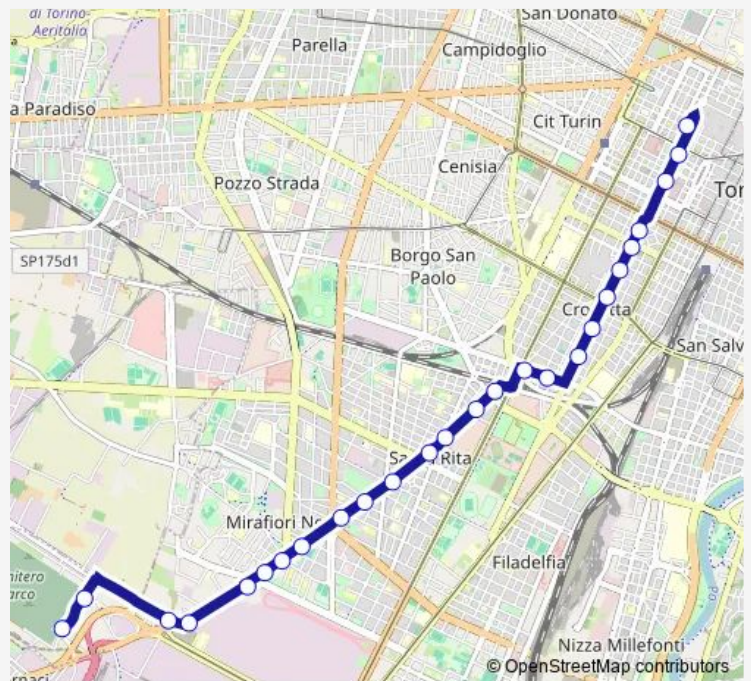

Fermata 314 - Boston

Fermata 312 - PITAGORA

Fermata 310 - Omero

Route schedule

Fermata 303 - Arbarello Cap. — Fermata 2928 - Cimitero SUD Capolinea

Monday 07:19-18:18

Tuesday 07:19-18:18

Wednesday 07:19-18:18

Thursday 07:19-18:18

Friday 07:19-18:10

Saturday —

Sunday —

Route info

Direction: Fermata 303 - Arbarello Cap.

Stops: 27

Trip Duration: 0 hour 38 min

5B — lun. - ven. via Bertani (cimitero Torino Sud) - piazza Arbarello

Fermata 2389 - Omero Ovest

Fermata 308 - Cattaneo

Fermata 306 - Cattaneo Sud

Fermata 302 - ORBASSANO C.11

Fermata 300 - Settembrini

Fermata 347 - Bertani

Fermata 2928 - Cimitero SUD Capolinea

Direction

Fermata 2928 - Cimitero SUD Capolinea — Fermata 303 - Arbarello Cap.

26 stops

[Open route schedule](#)

Fermata 2928 - Cimitero SUD Capolinea

Fermata 348 - Bertani