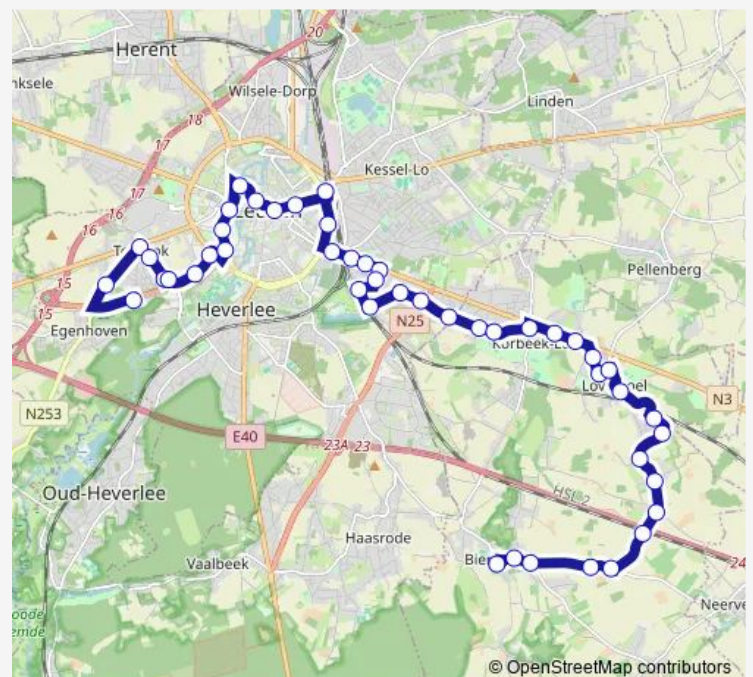

### Direction

Heverlee Wetenschapspark — Bierbeek De Borre

47 stops

[Open route schedule](#)

Heverlee Wetenschapspark

Heverlee Groeneweg

Heverlee Berg Tabor

Heverlee Henri Geeraertlaan

### Route schedule

Heverlee Wetenschapspark — Bierbeek De Borre

Monday 06:42-21:14

Tuesday 06:42-21:14

Wednesday 06:42-21:14

Thursday 06:42-21:14

Friday 06:42-21:14

Saturday 08:35-21:05

### Route info

Direction: Heverlee Wetenschapspark

Stops: 47

Trip Duration: 0 hour 52 min

5b — Heverlee Wetenschapspark - Bierbeek

Leuven Korbeek-Lostraat

Leuven Hoegaardenstraat

Leuven Spaanse Kroon

## Route info

Direction: Heverlee Wetenschapspark

Stops: 46

Trip Duration: 0 hour 50 min

Korbeek-Lo Oaselaan

Korbeek-Lo Stichelweg

Korbeek-Lo Ter Korbeke

Korbeek-Lo Oude Baan