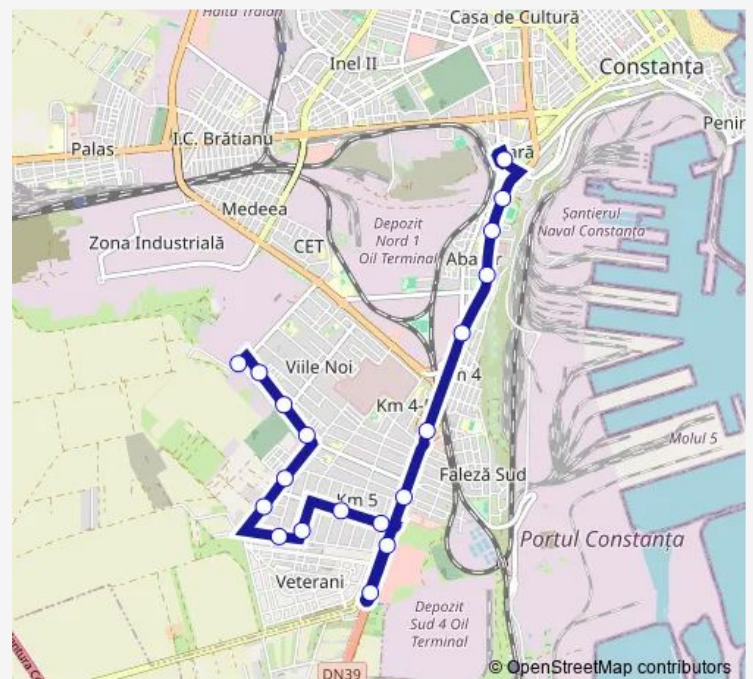

### Direction

Cap Linie Confort Urban - imbarcare — Gara

19 stops

[Open route schedule](#)

Cap Linie Confort Urban - imbarcare

Varful cu Dor

Soseaua din Vii

Comarnic

Mugurului

Parc KM 4-5

Directia Sanitar-Vet.

Far

C.A.Rosetti

Stadionul Portul

Gara

### Route schedule

Cap Linie Confort Urban - imbarcare — Gara

Monday 05:15-23:00

Tuesday 05:15-23:00

Wednesday 05:15-23:00

Thursday 05:15-23:00

Friday 05:15-23:00

Saturday 05:45-23:00

### Route info

Direction: Cap Linie Confort Urban - imbarcare

Stops: 19

Trip Duration: 0 hour 30 min