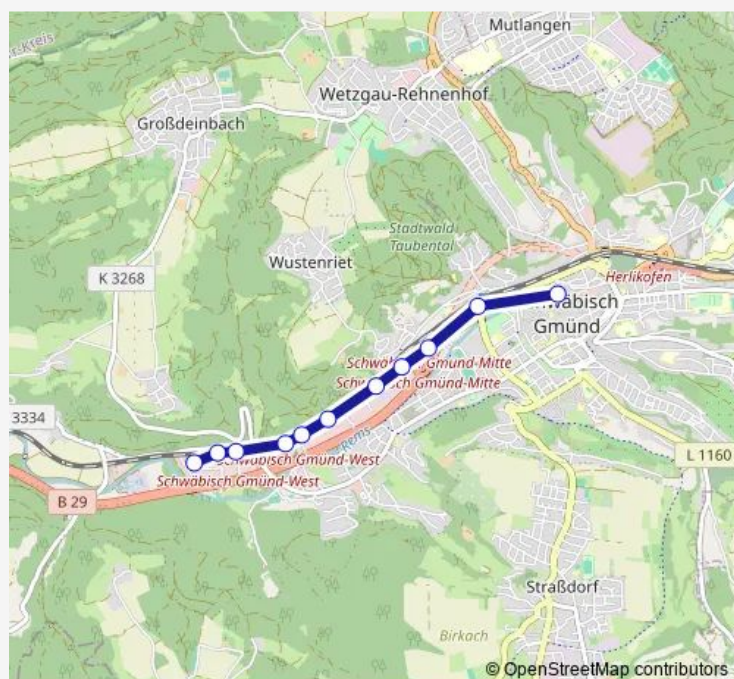

Saturday 07:40-12:05

Sunday —

Route info

Direction: GD, Marktplatz

Stops: 11

Trip Duration: 0 hour 17 min

■ 5b

BusMaps

Direction

GD, A. von Humboldt-Str. — Schwäbisch Gmünd Zob

10 stops

[Open route schedule](#)

GD, A. von Humboldt-Str.

GD, Konrad-Zuse-Str.

GD, Marie-Curie-Str.

GD, Abzw. Krähe

GD, Lorcher Str./Aldi

GD, Lorcher Str./ Daimler-Benz

GD, Lorcher Str./K.-Engel-Schule

GD, Lorcher Str./Vogelhofstr.

GD, Lorcher Str. Zapp

Schwäbisch Gmünd Zob

Route schedule

GD, A. von Humboldt-Str. — Schwäbisch Gmünd Zob