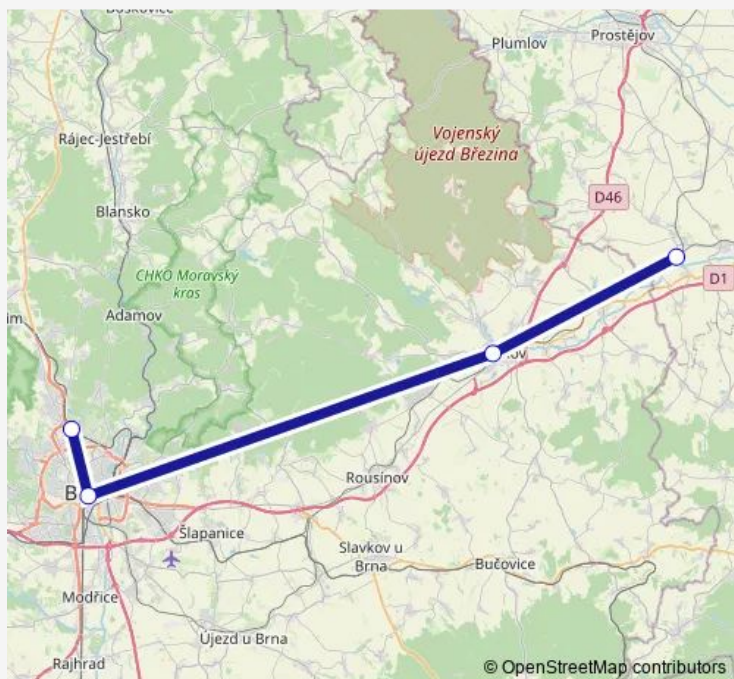

**Rail R8 Brno - Vyškov na Moravě**

[Go to website](#)

**Direction**

Královo Pole, nádraží — Nezamyslice

4 stops

[Open route schedule](#)

Královo Pole, nádraží

Hlavní nádraží

Vyškov, železniční stanice

Nezamyslice

**Route schedule**

Královo Pole, nádraží — Nezamyslice

Monday	05:02-21:02
Tuesday	05:02-21:02
Wednesday	05:02-21:02
Thursday	05:02-21:02
Friday	05:02-21:02
Saturday	05:02-21:02
Sunday	05:02-21:02

**Route info**

Direction: Královo Pole, nádraží

Stops: 4

Trip Duration: 1 hour 7 min

**R8** — Brno - Vyškov na Moravě

## Direction

Nezamyslice — Královo Pole, nádraží

4 stops

[Open route schedule](#)

Nezamyslice

Vyškov, železniční stanice

Hlavní nádraží

Královo Pole, nádraží