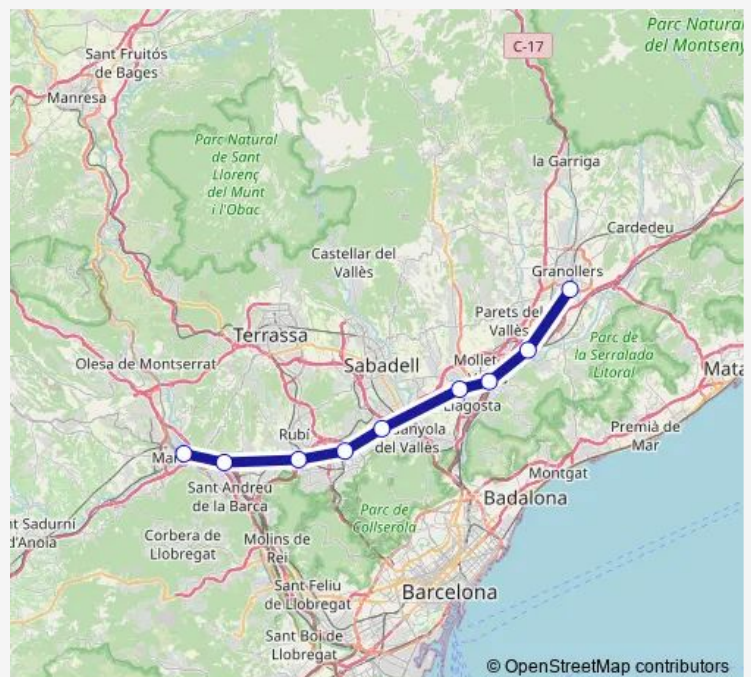

Rail R8 Martorell Central -Granollers Centre

[Go to website](#)

**Direction**

Estación de tren Granollers Centre — Estación de tren Martorell Central

9 stops

[Open route schedule](#)

Estación de tren Granollers Centre

Estación de tren Montmelo

Estación de tren Mollet-Sant Fost

Estación de tren Sta Perpètua De Mogoda Riera De Caldes

Estación de tren Cerdanyola Universiti

Estación de tren Sant Cugat Coll Fava

Estación de tren Rubi Can Vallhonrat

Estación de tren Castellbisbal

Estación de tren Martorell Central

Route schedule

Estación de tren Granollers Centre — Estación de tren Martorell Central

Monday	06:32-21:32
Tuesday	06:32-21:32
Wednesday	06:32-21:32
Thursday	06:32-21:32
Friday	06:32-21:32
Saturday	06:32-21:32
Sunday	06:32-21:32

Route info

Direction: Estación de tren Granollers Centre

Stops: 9

Trip Duration: 0 hour 41 min