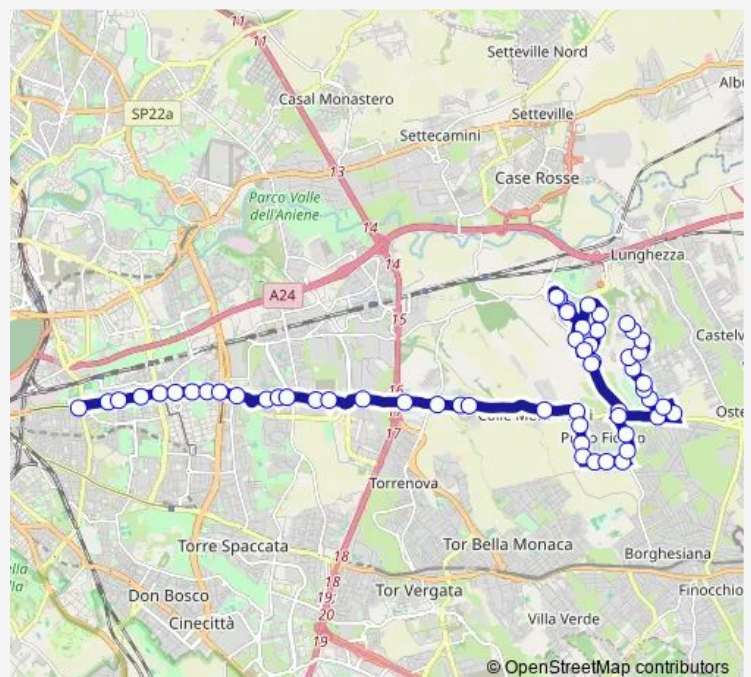

Prenestina/TOR DE' Schiavi

Prenestina/Cocconi

Prenestina/Valente

PRENESTINA/PRAMPOLINI

Prenestina/Larici

Prenestina/Manfredonia

Prenestina/Candiani

PRENESTINA/STADERINI

Prenestina/TOR TRE Teste

Prenestina/Tiratelli

Prenestina/Tenuta Mistica

Prenestina/Maggiolino

Prenestina/Valle Bagnata

Prenestina/Torrenova

Prenestina/Cervinara

Prenestina/Montemarano

Prenestina/S. M. Capua Vetere

Route schedule

L.Go Preneste — TONINO BELLO

Monday	01:18-02:40 ⁺¹
Tuesday	01:18-02:40 ⁺¹
Wednesday	01:18-02:40 ⁺¹
Thursday	01:18-02:40 ⁺¹
Friday	01:18-02:40 ⁺¹
Saturday	01:18-02:40 ⁺¹
Sunday	01:18-02:40 ⁺¹

Route info

Direction: L.Go Preneste

Stops: 57

Trip Duration: 0 hour 57 min

Prenestina/Avola

Avola/S. Lucia DEL Mela

Avola/Giardinello

Avola/Scillato