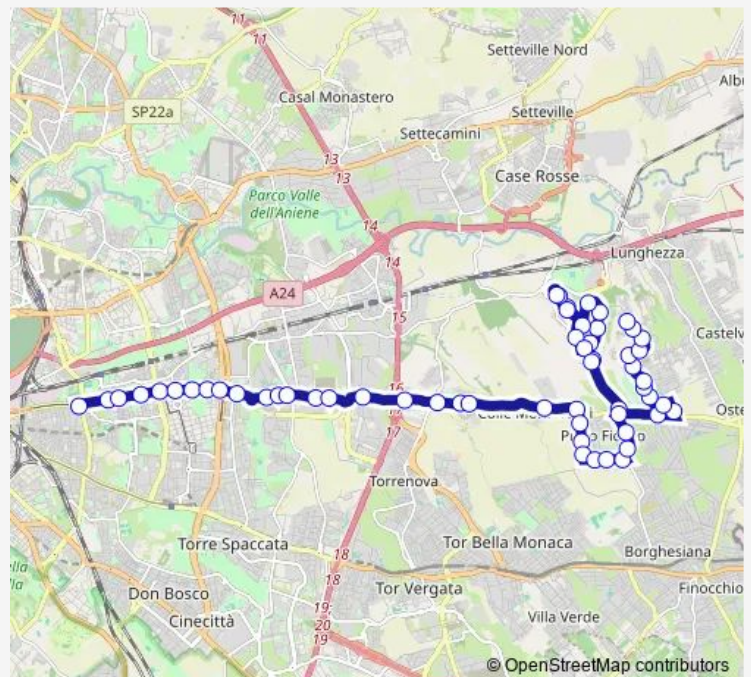

Prenestina/Irpinia

Prenestina/Olevano Romano

Prenestina/TOR DE' Schiavi

Prenestina/Cocconi

Prenestina/Valente

Prenestina/Prampolini

Prenestina/Larici

Prenestina/Manfredonia

Prenestina/Candiani

Prenestina/Staderini

Prenestina/TOR TRE Teste

Prenestina/Tiratelli

Prenestina/Tenuta Mistica

Prenestina/Maggiolino

Prenestina/Valle Bagnata

Prenestina/Torrenova

Prenestina/Cervinara

Prenestina/Montemarano

Prenestina/S. M. Capua Vetere

Route schedule

L.Go Preneste — Tonino Bello

Monday	01:18-02:40 ⁺¹
Tuesday	01:18-02:40 ⁺¹
Wednesday	01:18-02:40 ⁺¹
Thursday	01:18-02:40 ⁺¹
Friday	01:18-02:40 ⁺¹
Saturday	01:18-02:40 ⁺¹
Sunday	01:18-02:40 ⁺¹

Route info

Direction: L.Go Preneste

Stops: 57

Trip Duration: 0 hour 57 min

■ n075

BusMaps

Prenestina/Avola

Avola/S. Lucia DEL Mela