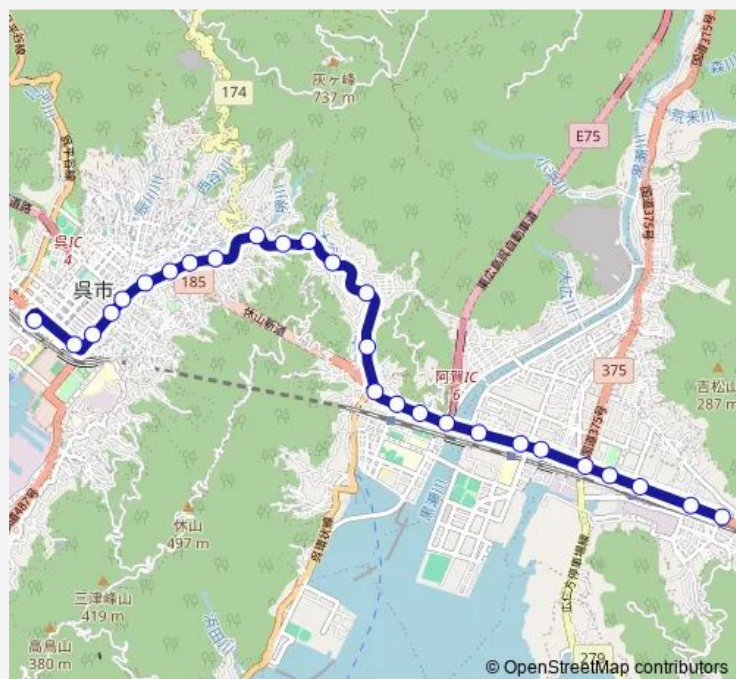

Bus 11-4 広仁方線/郷原黒瀬線

[Go to website](#)

Direction

呉駅前 — 東のりば

27 stops

[Open route schedule](#)

- 呉駅前
- 中通 1 丁目
- 四道路
- 本通 3 丁目
- 本通 4 丁目
- 本通 5 丁目
- 本通 6 丁目
- 本通 7 丁目
- 本通 8 丁目
- 西畑
- 呉越
- 新畑
- 中畑
- 原
- 郷
- 阿賀海岸通
- 阿賀駅前
- 小倉新開
- 先小倉
- 広大橋
- 広市民センター

Route schedule

呉駅前 — 東のりば

Monday	07:35-22:00
Tuesday	07:35-22:00
Wednesday	07:35-22:00
Thursday	07:35-22:00
Friday	07:35-22:00
Saturday	—
Sunday	—

Route info

Direction: 呉駅前

Stops: 27

Trip Duration: 0 hour 41 min

■ 11-4 — 広仁方線/郷原黒瀬線

二級橋

広交叉点(広交叉点東)

オークアリーナ入口

広駅前

白岳入口

東のりば

11-4 Bus time schedules and route maps are available in an offline PDF at busmaps.com. Use the busmaps.com website to see live bus times, train schedule or subway schedule, and step-by-step directions for all public transit in Kure