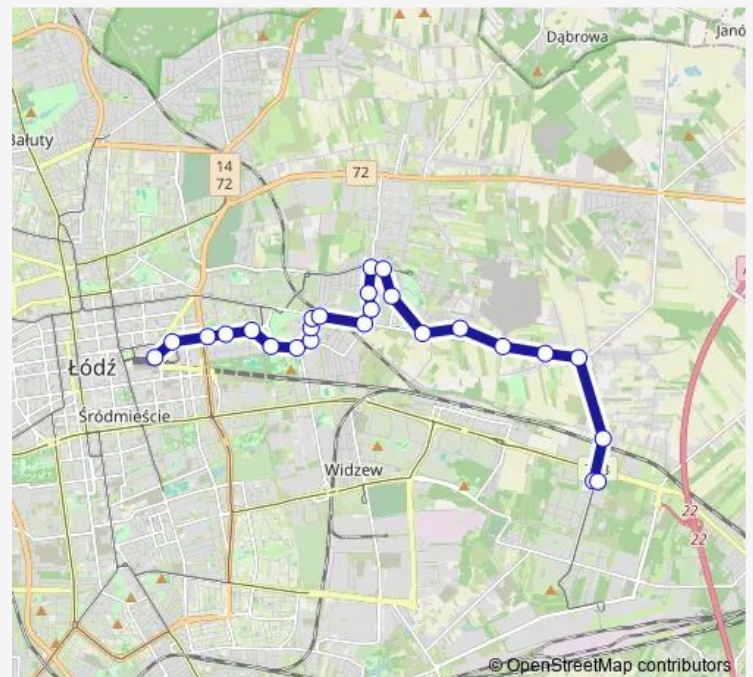

CKD szpital (2218)

CKD parking (2216)

Czechosłowacka - Niciarniana (0097)

Konstytucyjna - Małachowskiego NŻ (0359)

Route schedule

Janów (1738) — Dw. Łódź Fabryczna (2166)

Monday 04:54-21:00

Tuesday 04:54-21:00

Wednesday 04:54-21:00

Thursday 04:54-21:00

Friday 04:54-21:00

Saturday 06:56-21:36

Sunday 08:16-21:36

Route info

Direction: Janów (1738)

Stops: 31

Trip Duration: 0 hour 49 min

58A

BusMaps

Narutowicza - Radiostacja (0595)

Narutowicza - Matejki (kampus UŁ) (0596)

Narutowicza - Kopcińskiego (1923)

Jaracza - Wierzbowa (0222)

Uniwersytecka - Narutowicza (2303)

Narutowicza - pl. Dąbrowskiego (0602)

Narutowicza - P.O.W. NŻ (2041)

Rodziny Poznańskich - Dw. Łódź Fabryczna (2159)

Dw. Łódź Fabryczna (2163)

Dw. Łódź Fabryczna (2166)

Direction

Limanowskiego - zajezdnia Limanowskiego (9013) — Dw. Łódź Fabryczna (2166)