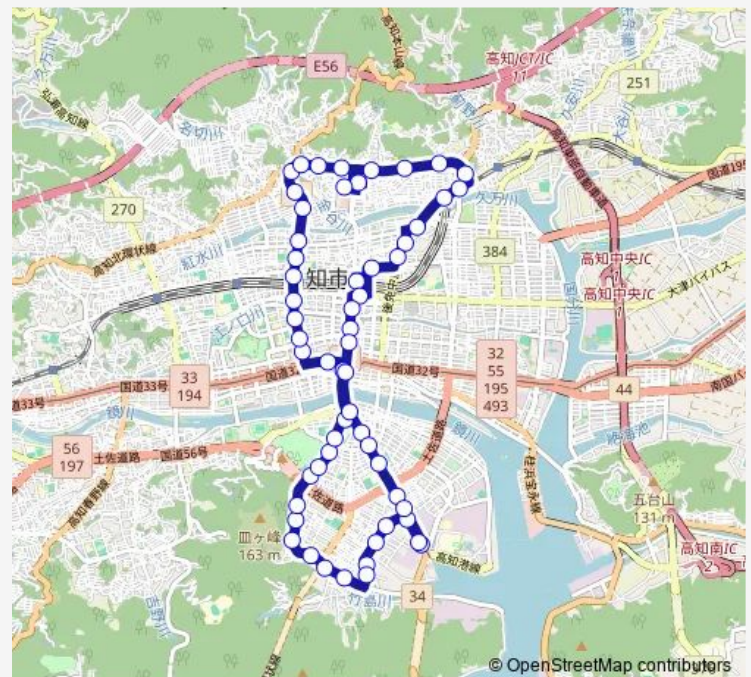

Route schedule

県庁前 — 棧橋通五丁目

Monday	17:30-18:05
Tuesday	17:30-18:05
Wednesday	17:30-18:05
Thursday	17:30-18:05
Friday	17:30-18:05
Saturday	—
Sunday	—

Route info

Direction: 県庁前

Stops: 55

Trip Duration: 1 hour 10 min

イオンモール高知線

イオンモール高知

前里通

前里

中秦泉寺第二

中秦泉寺

愛宕山

愛宕小橋