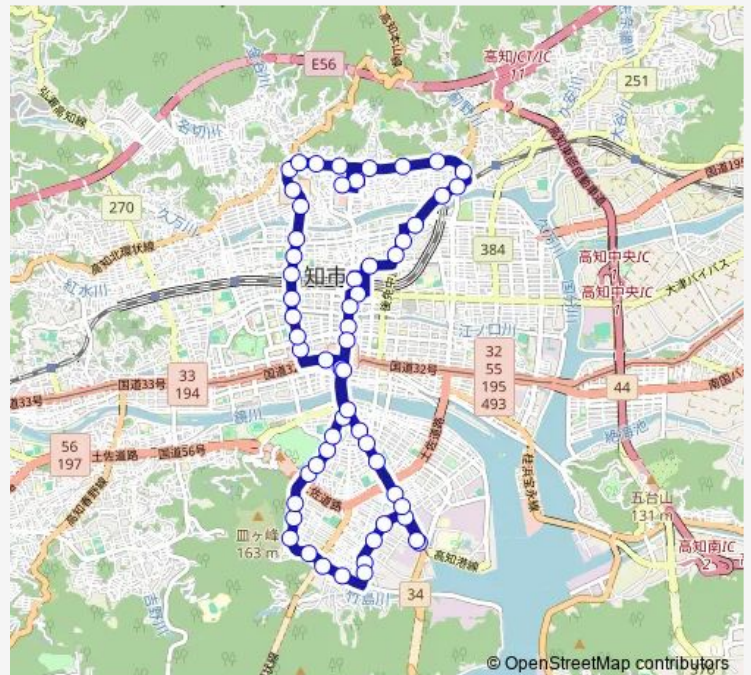

Direction

県庁前 — 棧橋通五丁目

55 stops

[Open route schedule](#)

- 県庁前
- 高知城前
- 大橋通
- 堀詰
- 堺町
- 北はりまや橋
- 蓮池町通
- 高知橋
- 高知駅前
- 高知駅バスターミナル
- 新本町二丁目
- 比島アパート前
- 中比島
- 比島
- 比島橋
- 薊野西
- 薊野第二
- サニーマーケットあぞの店前
- 東谷川橋東
- 東谷川橋
- 高知日赤

Route schedule

県庁前 — 棧橋通五丁目

Monday	17:30-18:05
Tuesday	17:30-18:05
Wednesday	17:30-18:05
Thursday	17:30-18:05
Friday	17:30-18:05
Saturday	—
Sunday	—

Route info

Direction: 県庁前

Stops: 55

Trip Duration: 1 hour 10 min

イオンモール高知線

イオンモール高知

前里通

前里

中秦泉寺第二

中秦泉寺

愛宕山

愛宕小橋